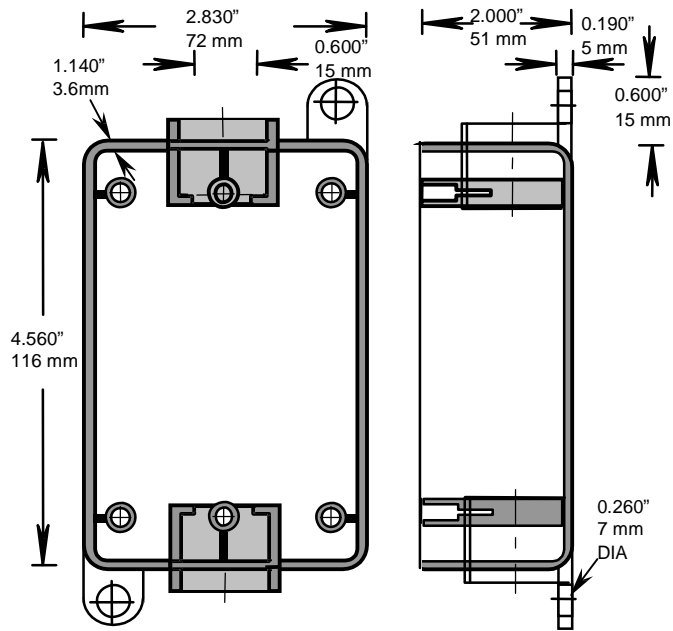

**RIGID PVC CONDUIT FITTINGS - KRALOY**

**FSC SINGLE GANG BOXES**

**ISSUE DATE:**  
**DATE D'EMISSION:** 2004 01 15

**SUPERCEDES:**  
**REPLACE:** 2003 11 15

4

PRODUCT CODE	PART NUMBER	VOLUME	
		( cubic in)	(cubic mm)
078226	FSC05	15.3	250.7
078227	FSC07	15.3	250.7
178060	FSC05	15.3	250.7
176061	FSC07	15.3	250.7