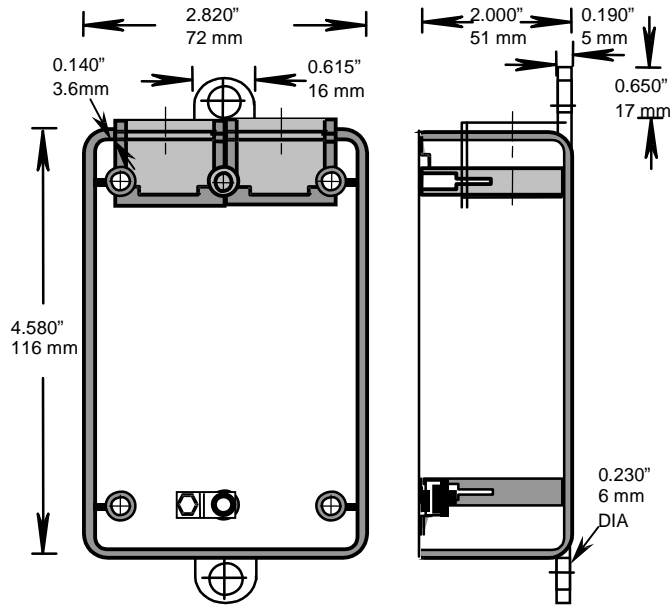

RIGID PVC CONDUIT FITTINGS - KRALOY

ISSUE DATE:
DATE D'EMISSION: 2013 10 01

FSS SINGLE GANG BOXES

SUPERCEDES:
REPLACE: 2004 04 30

3

PRODUCT CODE	PART NUMBER	VOLUME	
		(cubic in)	(cubic mm)
078232	FSS05	17.0	278.8
078233	FSS07	17.0	278.8
178128	FSS05	17.0	278.8
178129	FSS07	17.0	278.8