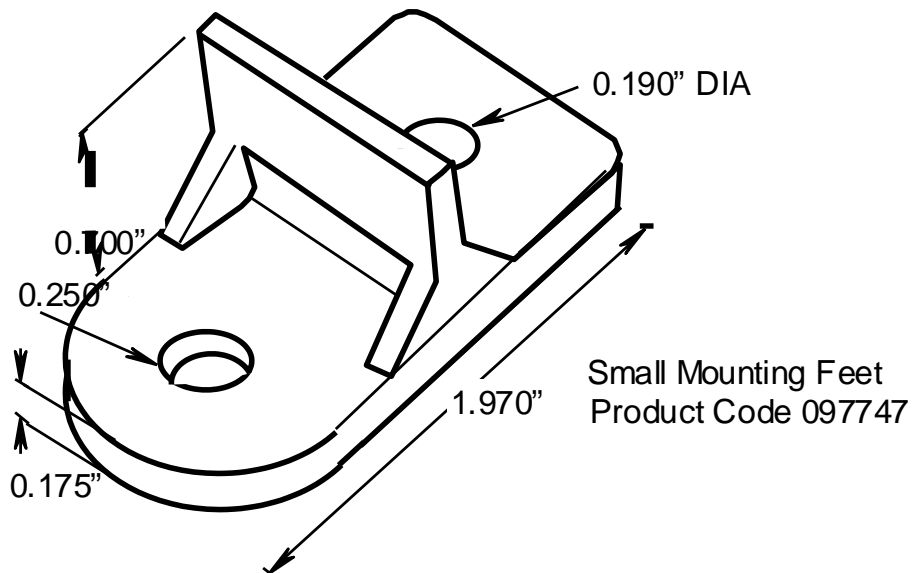

RIGID PVC CONDUIT FITTINGS - KRALOY

6X6 JUNCTION BOXES

ISSUE DATE:  
DATE D'EMISSION: 2009 04 30

SUPERCEDES:  
REPLACE: 2003 05 15

4

PRODUCT CODE	PART NUMBER	NOMINAL SIZE		A		B		D		E	
		(in)	(mm)	(in)	(mm)	(in)	(mm)	(in)	(mm)	(in)	(mm)
078246	JB 664	6	155	6.000	152	6.375	162	4.187	106	4.000	102
078247	JB 666	6	155	6.000	152	6.375	162	6.187	157	6.000	152
178064	JB 664	6	155	6.000	152	6.375	162	4.187	106	4.000	102

PRODUCT CODE	PART NUMBER	NOMINAL SIZE		GASKET CODE	INSERT CODE	SCREW CODE	VOLUME	
		(in)	(mm)				(cu. in)	(cu. cm)
078246	JB 664	6	155	072492	072539(8)	072513 (8)	138.0	2263.2
078247	JB 666	6	155	072492	072539(8)	072513 (8)	211.0	3460.4
178064	JB 664	6	155	072492	072539(8)	072513 (8)	138.0	2263.2

COMES WITH 4 SMALL MOUNTING FEET, 097747

**COVER DIMENSIONS**

RIGID PVC CONDUIT FITTINGS - KRALOY

6X6 JUNCTION BOXES

ISSUE DATE:  
DATE D'EMISSION: 2009 04 30

SUPERCEDES:  
REPLACE: 2003 05 15

4

PRODUCT CODE	PART NUMBER	NOMINAL SIZE		A		B		D		E	
		(in)	(mm)	(in)	(mm)	(in)	(mm)	(in)	(mm)	(in)	(mm)
078246	JB 664	6	155	6.000	152	6.375	162	4.187	106	4.000	102
078247	JB 666	6	155	6.000	152	6.375	162	6.187	157	6.000	152
178064	JB 664	6	155	6.000	152	6.375	162	4.187	106	4.000	102