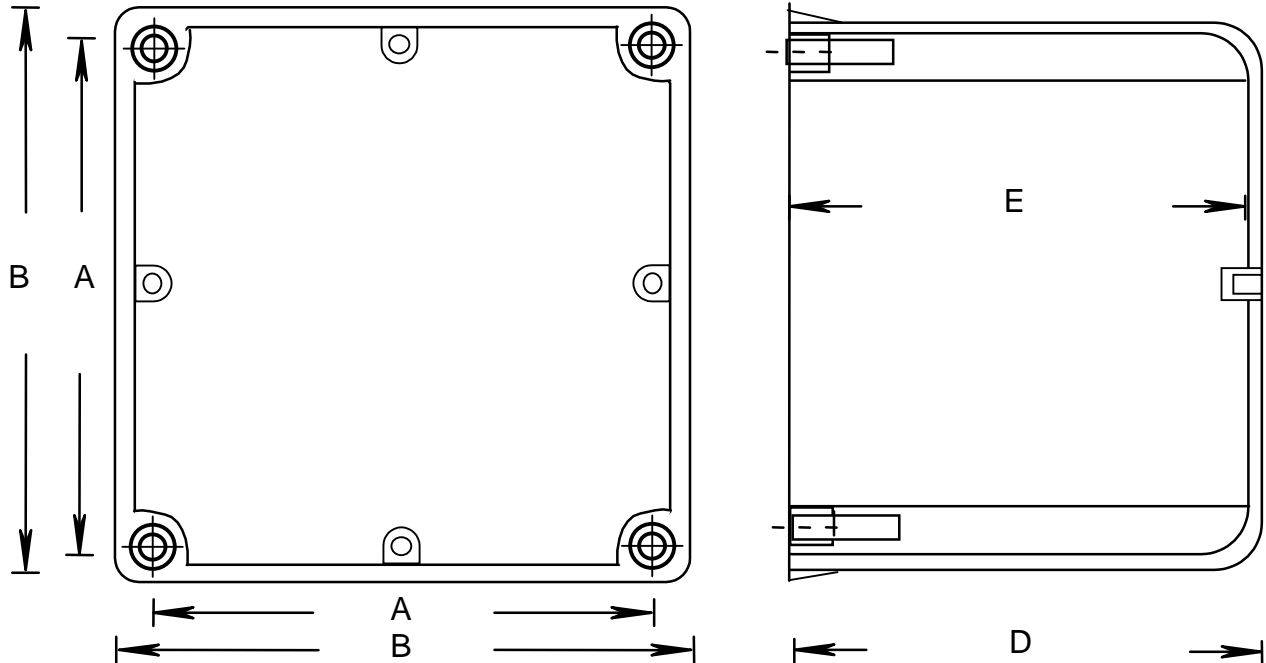

PRODUCT CODE	PART NUMBER	NOMINAL SIZE		A		B		D		E	
		(in)	(mm)	(in)	(mm)	(in)	(mm)	(in)	(mm)	(in)	(mm)
078246	JB 664	6	155	6.000	152	6.375	162	4.187	106	4.000	102
078247	JB 666	6	155	6.000	152	6.375	162	6.187	157	6.000	152
178064	JB 664	6	155	6.000	152	6.375	162	4.187	106	4.000	102

PRODUCT CODE	PART NUMBER	NOMINAL SIZE		GASKET CODE	INSERT CODE	SCREW CODE	VOLUME	
		(in)	(mm)				(cu. in)	(cu. cm)
078246	JB 664	6	155	072492	072539(8)	072513 (8)	138.0	2263.2
078247	JB 666	6	155	072492	072539(8)	072513 (8)	211.0	3460.4
178064	JB 664	6	155	072492	072539(8)	072513 (8)	138.0	2263.2

REPLACE: 2003 05 15

4

PRODUCT CODE	PART NUMBER	NOMINAL SIZE		A		B		D		E	
		(in)	(mm)	(in)	(mm)	(in)	(mm)	(in)	(mm)	(in)	(mm)
078246	JB 664	6	155	6.000	152	6.375	162	4.187	106	4.000	102
078247	JB 666	6	155	6.000	152	6.375	162	6.187	157	6.000	152
178064	JB 664	6	155	6.000	152	6.375	162	4.187	106	4.000	102