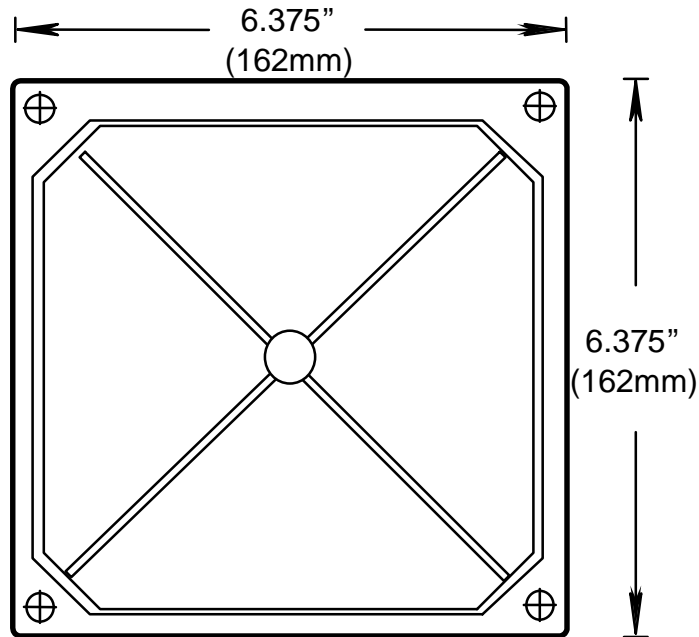

COVER DIMENSIONS