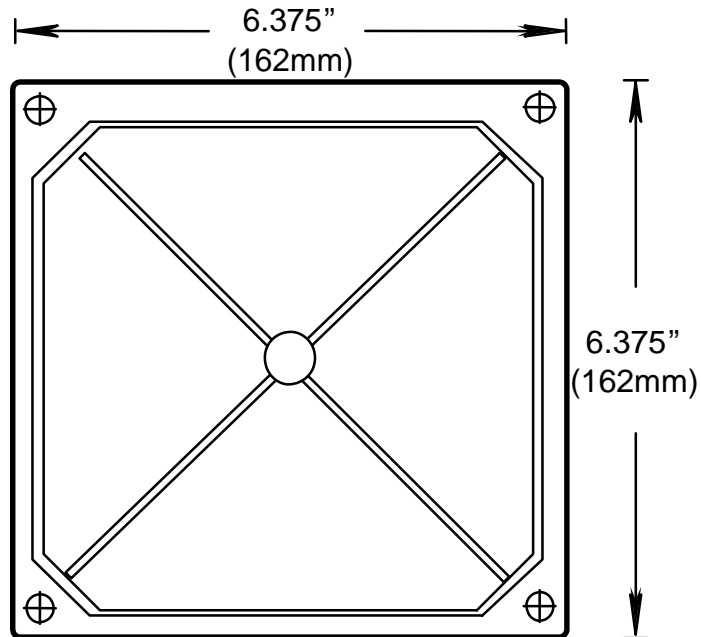

RIGID PVC CONDUIT FITTINGS - KRALOY

6X6 JUNCTION BOXES

ISSUE DATE:  
DATE D'EMISSION: 2009 04 30

SUPERCEDES:  
REPLACE: 2003 05 15

4

PRODUCT CODE	PART NUMBER	NOMINAL SIZE		A		B		D		E	
		(in)	(mm)	(in)	(mm)	(in)	(mm)	(in)	(mm)	(in)	(mm)
078246	JB 664	6	155	6.000	152	6.375	162	4.187	106	4.000	102
078247	JB 666	6	155	6.000	152	6.375	162	6.187	157	6.000	152
178064	JB 664	6	155	6.000	152	6.375	162	4.187	106	4.000	102

PRODUCT CODE	PART NUMBER	NOMINAL SIZE		GASKET CODE	INSERT CODE	SCREW CODE	VOLUME	
		(in)	(mm)				(cu. in)	(cu. cm)
078246	JB 664	6	155	072492	072539(8)	072513 (8)	138.0	2263.2
078247	JB 666	6	155	072492	072539(8)	072513 (8)	211.0	3460.4
178064	JB 664	6	155	072492	072539(8)	072513 (8)	138.0	2263.2

COMES WITH 4 SMALL MOUNTING FEET, 097747

**COVER DIMENSIONS**

RIGID PVC CONDUIT FITTINGS - KRALOY

6X6 JUNCTION BOXES

ISSUE DATE:  
DATE D'EMISSION: 2009 04 30

SUPERCEDES:  
REPLACE: 2003 05 15

4

PRODUCT CODE	PART NUMBER	NOMINAL SIZE		A		B		D		E	
		(in)	(mm)	(in)	(mm)	(in)	(mm)	(in)	(mm)	(in)	(mm)
078246	JB 664	6	155	6.000	152	6.375	162	4.187	106	4.000	102
078247	JB 666	6	155	6.000	152	6.375	162	6.187	157	6.000	152
178064	JB 664	6	155	6.000	152	6.375	162	4.187	106	4.000	102