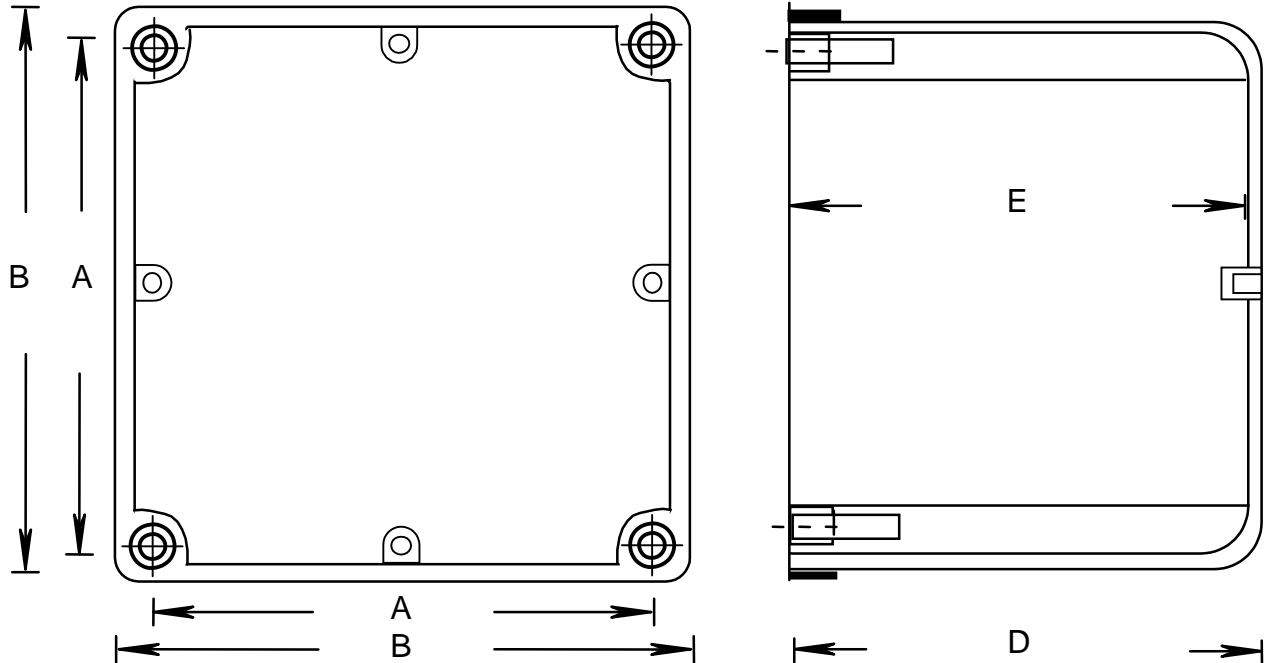

RIGID PVC CONDUIT FITTINGS - KRALOY

6X6 JUNCTION BOXES

ISSUE DATE:  
DATE D'EMISSION: 2009 04 30

SUPERCEDES:  
REPLACE: 2003 05 15

4

PRODUCT CODE	PART NUMBER	NOMINAL SIZE		A		B		D		E	
		(in)	(mm)	(in)	(mm)	(in)	(mm)	(in)	(mm)	(in)	(mm)
078246	JB 664	6	155	6.000	152	6.375	162	4.187	106	4.000	102
078247	JB 666	6	155	6.000	152	6.375	162	6.187	157	6.000	152
178064	JB 664	6	155	6.000	152	6.375	162	4.187	106	4.000	102

PRODUCT CODE	PART NUMBER	NOMINAL SIZE		GASKET CODE	INSERT CODE	SCREW CODE	VOLUME	
		(in)	(mm)				(cu. in)	(cu. cm)
078246	JB 664	6	155	072492	072539(8)	072513 (8)	138.0	2263.2
078247	JB 666	6	155	072492	072539(8)	072513 (8)	211.0	3460.4
178064	JB 664	6	155	072492	072539(8)	072513 (8)	138.0	2263.2

COMES WITH 4 SMALL MOUNTING FEET, 097747

**COVER DIMENSIONS**

RIGID PVC CONDUIT FITTINGS - KRALOY

6X6 JUNCTION BOXES

ISSUE DATE:  
DATE D'EMISSION: 2009 04 30

SUPERCEDES:  
REPLACE: 2003 05 15

4

PRODUCT CODE	PART NUMBER	NOMINAL SIZE		A		B		D		E	
		(in)	(mm)	(in)	(mm)	(in)	(mm)	(in)	(mm)	(in)	(mm)
078246	JB 664	6	155	6.000	152	6.375	162	4.187	106	4.000	102
078247	JB 666	6	155	6.000	152	6.375	162	6.187	157	6.000	152
178064	JB 664	6	155	6.000	152	6.375	162	4.187	106	4.000	102