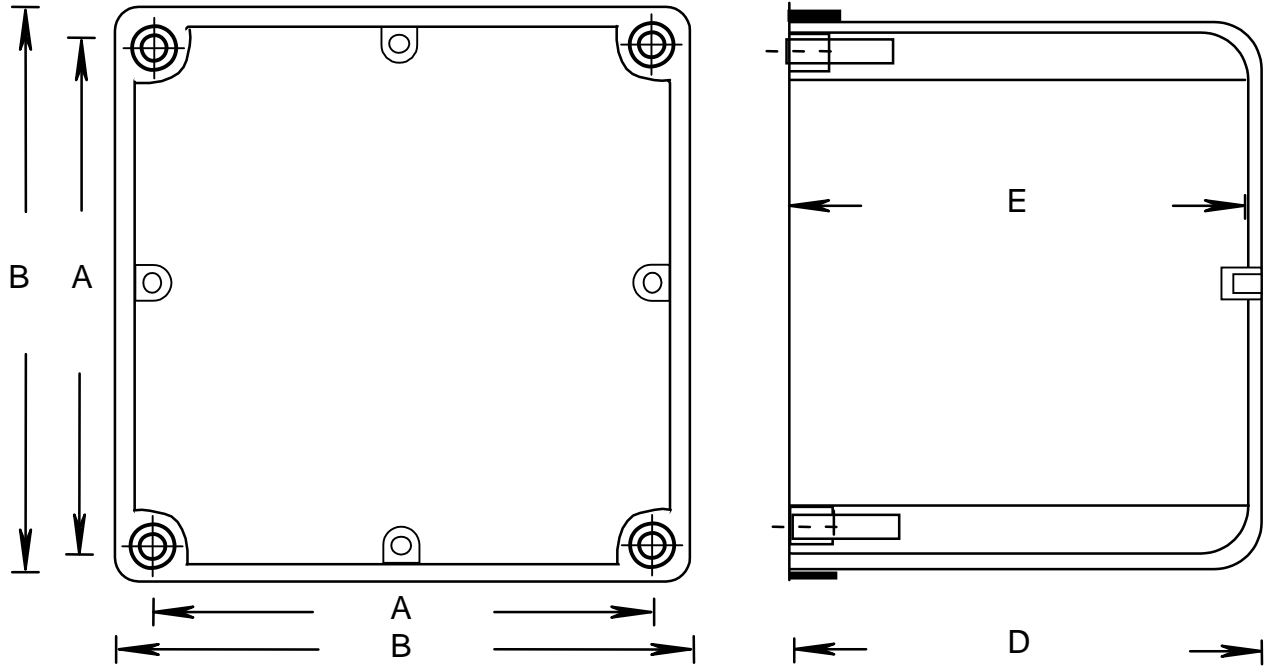

PRODUCT CODE	PART NUMBER	NOMINAL SIZE		GASKET CODE	INSERT CODE	SCREW CODE	VOLUME	
		(in)	(mm)				(cu. in)	(cu. cm)
078246	JB 664	6	155	072492	072539(8)	072513 (8)	138.0	2263.2
078247	JB 666	6	155	072492	072539(8)	072513 (8)	211.0	3460.4
178064	JB 664	6	155	072492	072539(8)	072513 (8)	138.0	2263.2

COMES WITH 4 SMALL MOUNTING FEET, 097747

**COVER DIMENSIONS**

RIGID PVC CONDUIT FITTINGS - KRALOY

6X6 JUNCTION BOXES

ISSUE DATE:  
DATE D'EMISSION: 2009 04 30

SUPERCEDES:  
REPLACE: 2003 05 15

4

PRODUCT CODE	PART NUMBER	NOMINAL SIZE		A		B		D		E	
		(in)	(mm)	(in)	(mm)	(in)	(mm)	(in)	(mm)	(in)	(mm)
078246	JB 664	6	155	6.000	152	6.375	162	4.187	106	4.000	102
078247	JB 666	6	155	6.000	152	6.375	162	6.187	157	6.000	152
178064	JB 664	6	155	6.000	152	6.375	162	4.187	106	4.000	102