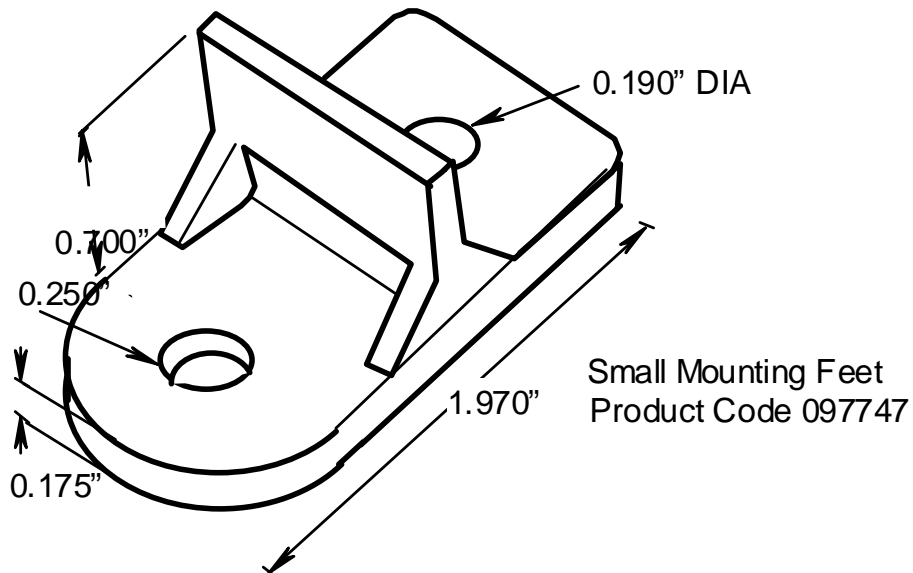

COVER DIMENSIONS