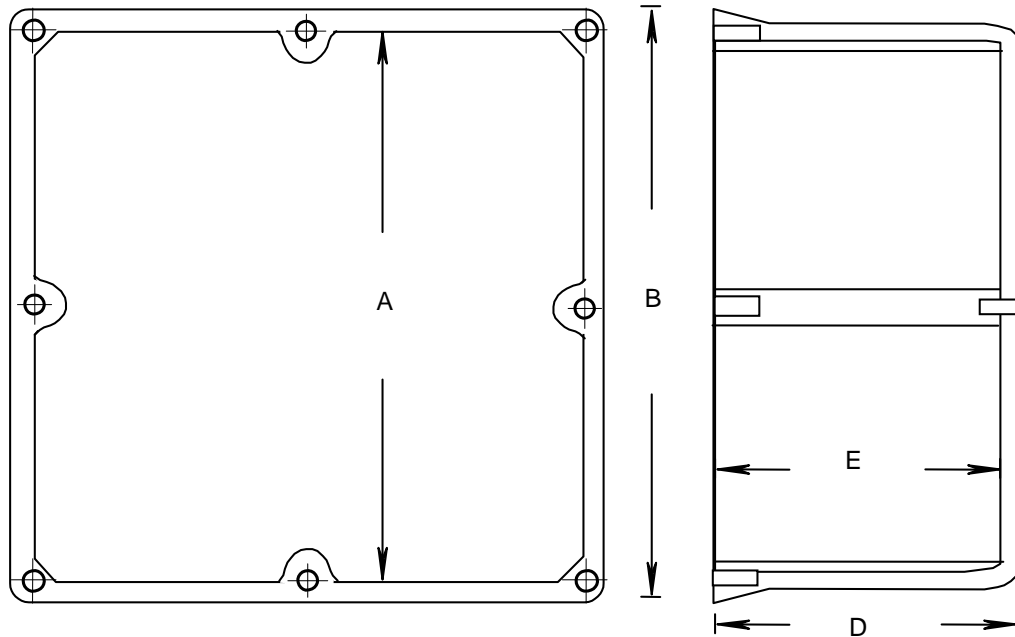

RIGID PVC CONDUIT FITTINGS - KRALOY

12X12 JUNCTION BOXES

ISSUE DATE:
DATE D'EMISSION: 2009 04 30

SUPERCEDES:
REPLACE: 2002 06 20

3

PRODUCT CODE	PART NUMBER	NOMINAL SIZE		A		B	
		(in)	(mm)	(in)	(mm)	(in)	(mm)
078250	JB 12124	12	305	12.000	304	12.687	322
078251	JB 12126	12	305	12.000	304	12.687	322
078252	JB 12128	12	305	12.000	304	12.687	322

PRODUCT CODE	PART NUMBER	NOMINAL SIZE		D		E	
		(in)	(mm)	(in)	(mm)	(in)	(mm)
078250	JB 12124	12	305	4.250	108	4.000	102
078251	JB 12126	12	305	6.250	158	6.000	152
078252	JB 12128	12	305	8.250	210	8.000	204

PRODUCT CODE	PART NUMBER	NOMINAL SIZE		GASKET CODE	INSERT CODE	SCREW CODE	VOLUME	
		(in)	(mm)				(cu. in)	(cu. cm)
078250	JB 12124	12	305	072749	072539 (8) 072549 (4)	072513 (8) 072515 (4)	577.4	9459.4
078251	JB 12126	12	305	072749	072539 (8) 072549 (4)	072513 (8) 072515 (4)	846.0	13874.4
078252	JB 12128	12	305	072749	072539 (8) 072549 (4)	072513 (8) 072515 (4)	1102.0	18072.8

ALL ASSEMBLIES COMES WITH LARGE MOUNTING FEET (097740)