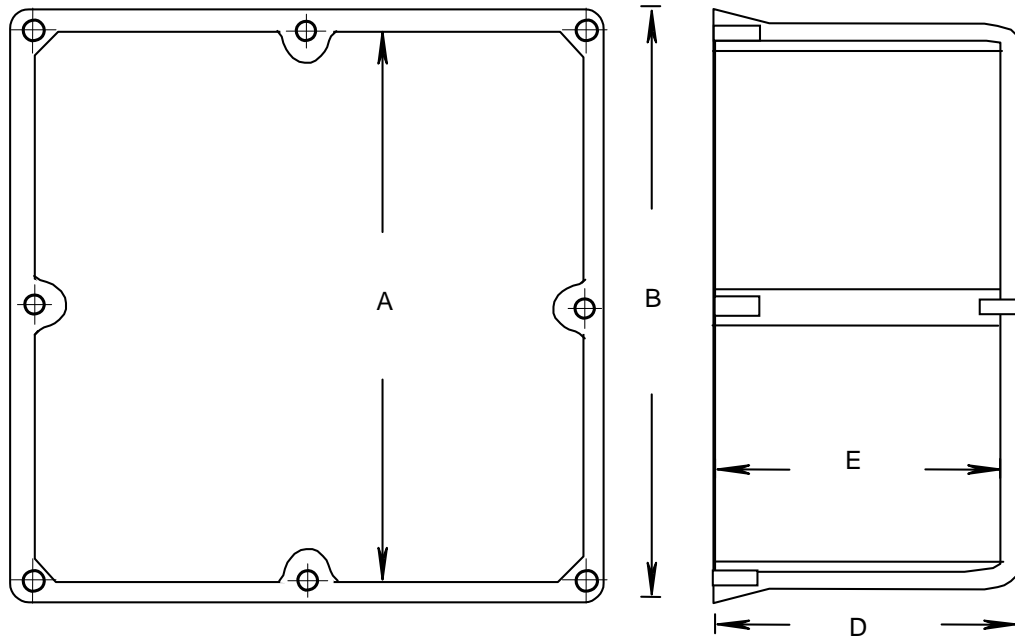

RIGID PVC CONDUIT FITTINGS - KRALOY

12X12 JUNCTION BOXES

ISSUE DATE:
DATE D'EMISSION: 2009 04 30

SUPERCEDES:
REMPLECE: 2002 06 20

3

PRODUCT CODE	PART NUMBER	NOMINAL SIZE		A		B	
		(in)	(mm)	(in)	(mm)	(in)	(mm)
078250	JB 12124	12	305	12.000	304	12.687	322
078251	JB 12126	12	305	12.000	304	12.687	322
078252	JB 12128	12	305	12.000	304	12.687	322

PRODUCT CODE	PART NUMBER	NOMINAL SIZE		D		E	
		(in)	(mm)	(in)	(mm)	(in)	(mm)
078250	JB 12124	12	305	4.250	108	4.000	102
078251	JB 12126	12	305	6.250	158	6.000	152
078252	JB 12128	12	305	8.250	210	8.000	204

PRODUCT CODE	PART NUMBER	NOMINAL SIZE		GASKET CODE	INSERT CODE	SCREW CODE	VOLUME	
		(in)	(mm)				(cu. in)	(cu. cm)
078250	JB 12124	12	305	072749	072539 (8) 072549 (4)	072513 (8) 072515 (4)	577.4	9459.4
078251	JB 12126	12	305	072749	072539 (8) 072549 (4)	072513 (8) 072515 (4)	846.0	13874.4
078252	JB 12128	12	305	072749	072539 (8) 072549 (4)	072513 (8) 072515 (4)	1102.0	18072.8