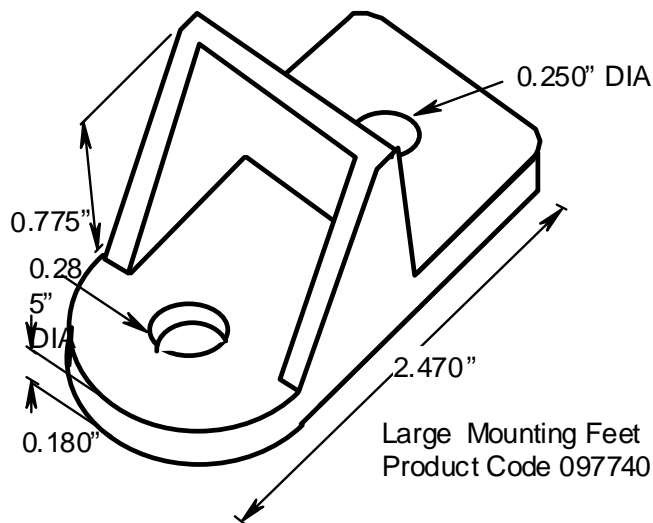

COVER DIMENSIONS