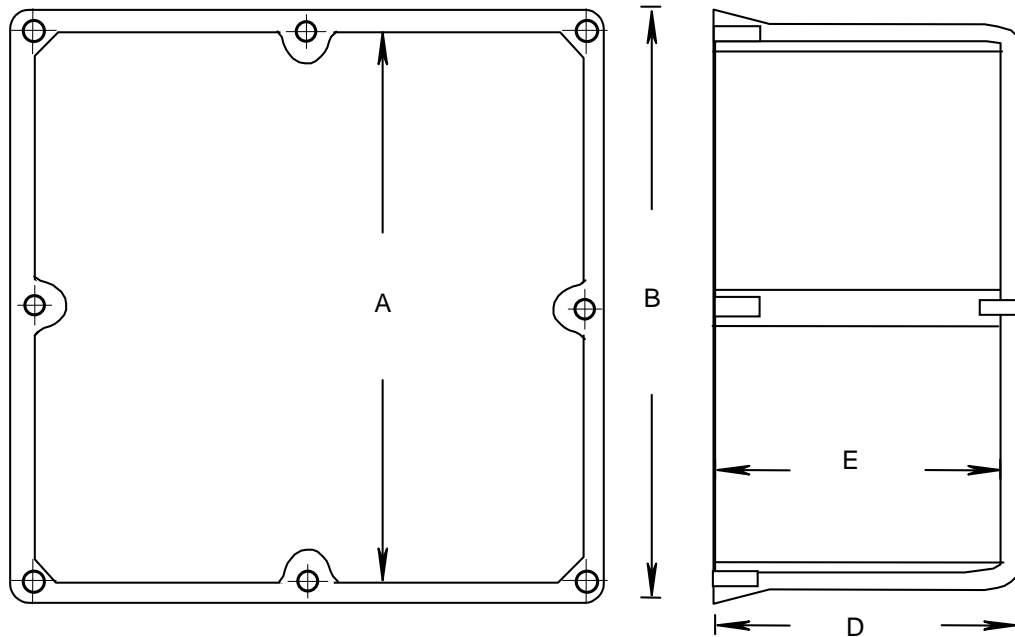

PRODUCT CODE	PART NUMBER	NOMINAL SIZE		D		E	
		(in)	(mm)	(in)	(mm)	(in)	(mm)
078250	JB 12124	12	305	4.250	108	4.000	102
078251	JB 12126	12	305	6.250	158	6.000	152
078252	JB 12128	12	305	8.250	210	8.000	204

PRODUCT CODE	PART NUMBER	NOMINAL SIZE		GASKET CODE	INSERT CODE	SCREW CODE	VOLUME	
		(in)	(mm)				(cu. in)	(cu. cm)
078250	JB 12124	12	305	072749	072539 (8) 072549 (4)	072513 (8) 072515 (4)	577.4	9459.4
078251	JB 12126	12	305	072749	072539 (8) 072549 (4)	072513 (8) 072515 (4)	846.0	13874.4
078252	JB 12128	12	305	072749	072539 (8) 072549 (4)	072513 (8) 072515 (4)	1102.0	18072.8

REPLACE: 2002 06 20

3

PRODUCT CODE	PART NUMBER	NOMINAL SIZE		A		B	
		(in)	(mm)	(in)	(mm)	(in)	(mm)
078250	JB 12124	12	305	12.000	304	12.687	322
078251	JB 12126	12	305	12.000	304	12.687	322
078252	JB 12128	12	305	12.000	304	12.687	322