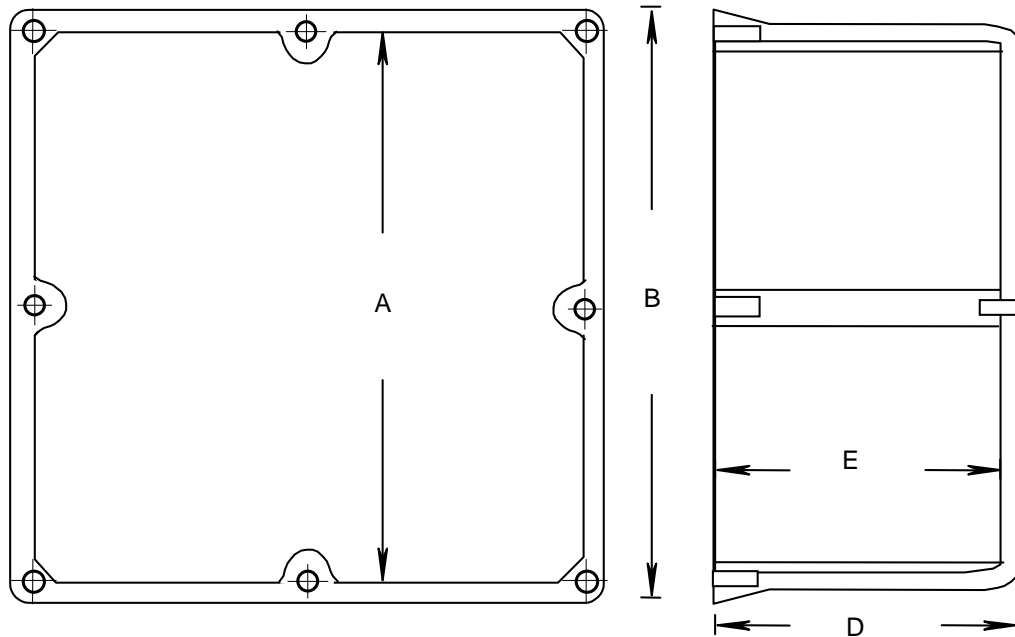

PRODUCT CODE	PART NUMBER	NOMINAL SIZE		A		B	
		(in)	(mm)	(in)	(mm)	(in)	(mm)
078250	JB 12124	12	305	12.000	304	12.687	322
078251	JB 12126	12	305	12.000	304	12.687	322
078252	JB 12128	12	305	12.000	304	12.687	322

PRODUCT CODE	PART NUMBER	NOMINAL SIZE		D		E	
		(in)	(mm)	(in)	(mm)	(in)	(mm)
078250	JB 12124	12	305	4.250	108	4.000	102
078251	JB 12126	12	305	6.250	158	6.000	152
078252	JB 12128	12	305	8.250	210	8.000	204

PRODUCT CODE	PART NUMBER	NOMINAL SIZE		GASKET CODE	INSERT CODE	SCREW CODE	VOLUME	
		(in)	(mm)				(cu. in)	(cu. cm)
078250	JB 12124	12	305	072749	072539 (8) 072549 (4)	072513 (8) 072515 (4)	577.4	9459.4
078251	JB 12126	12	305	072749	072539 (8) 072549 (4)	072513 (8) 072515 (4)	846.0	13874.4
078252	JB 12128	12	305	072749	072539 (8) 072549 (4)	072513 (8) 072515 (4)	1102.0	18072.8