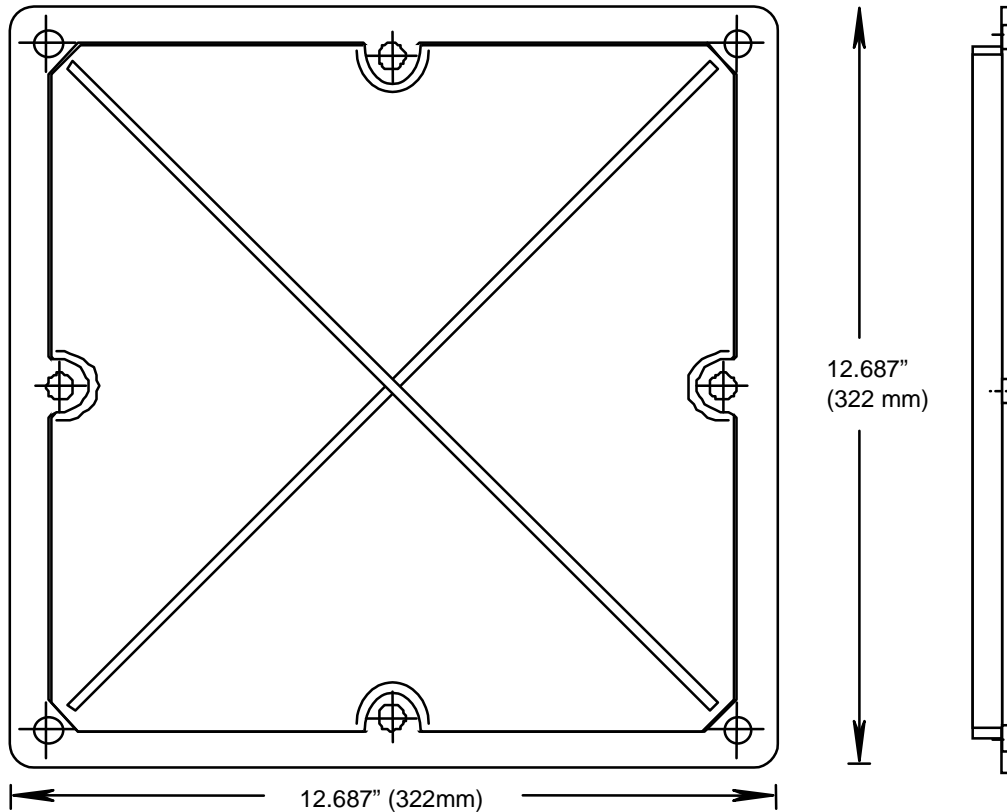

COVER DIMENSIONS