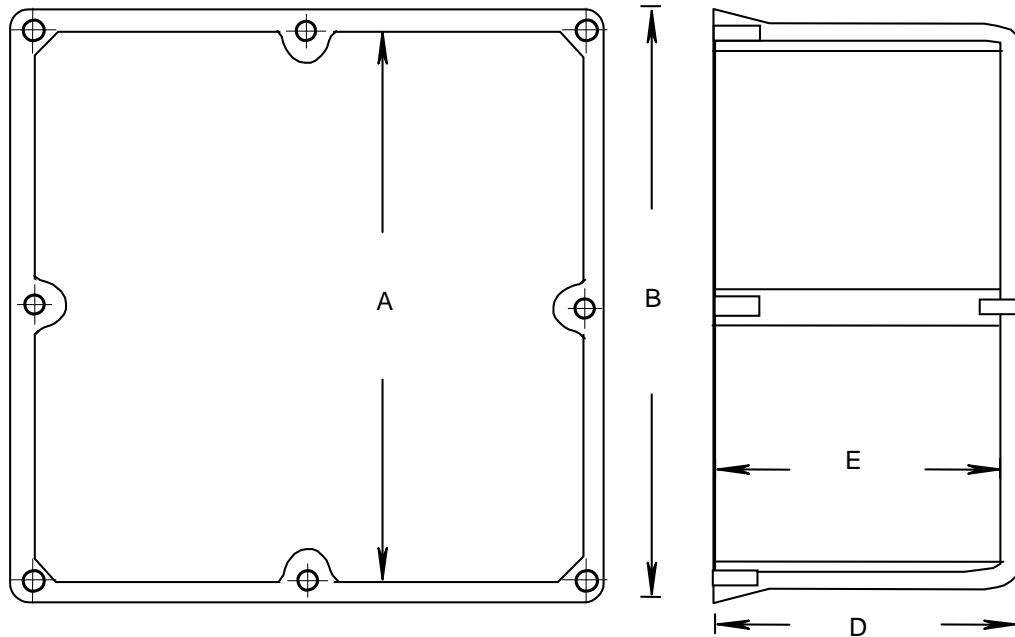

RIGID PVC CONDUIT FITTINGS - KRALOY

12X12 JUNCTION BOXES

ISSUE DATE:
DATE D'EMISSION: 2009 04 30

SUPERCEDES:
REMPLECE: 2002 06 20

3

PRODUCT CODE	PART NUMBER	NOMINAL SIZE		A		B	
		(in)	(mm)	(in)	(mm)	(in)	(mm)
078250	JB 12124	12	305	12.000	304	12.687	322
078251	JB 12126	12	305	12.000	304	12.687	322
078252	JB 12128	12	305	12.000	304	12.687	322

PRODUCT CODE	PART NUMBER	NOMINAL SIZE		D		E	
		(in)	(mm)	(in)	(mm)	(in)	(mm)
078250	JB 12124	12	305	4.250	108	4.000	102
078251	JB 12126	12	305	6.250	158	6.000	152
078252	JB 12128	12	305	8.250	210	8.000	204

PRODUCT CODE	PART NUMBER	NOMINAL SIZE		GASKET CODE	INSERT CODE	SCREW CODE	VOLUME	
		(in)	(mm)				(cu. in)	(cu. cm)
078250	JB 12124	12	305	072749	072539 (8) 072549 (4)	072513 (8) 072515 (4)	577.4	9459.4
078251	JB 12126	12	305	072749	072539 (8) 072549 (4)	072513 (8) 072515 (4)	846.0	13874.4
078252	JB 12128	12	305	072749	072539 (8) 072549 (4)	072513 (8) 072515 (4)	1102.0	18072.8

ALL ASSEMBLIES COMES WITH LARGE MOUNTING FEET (097740)