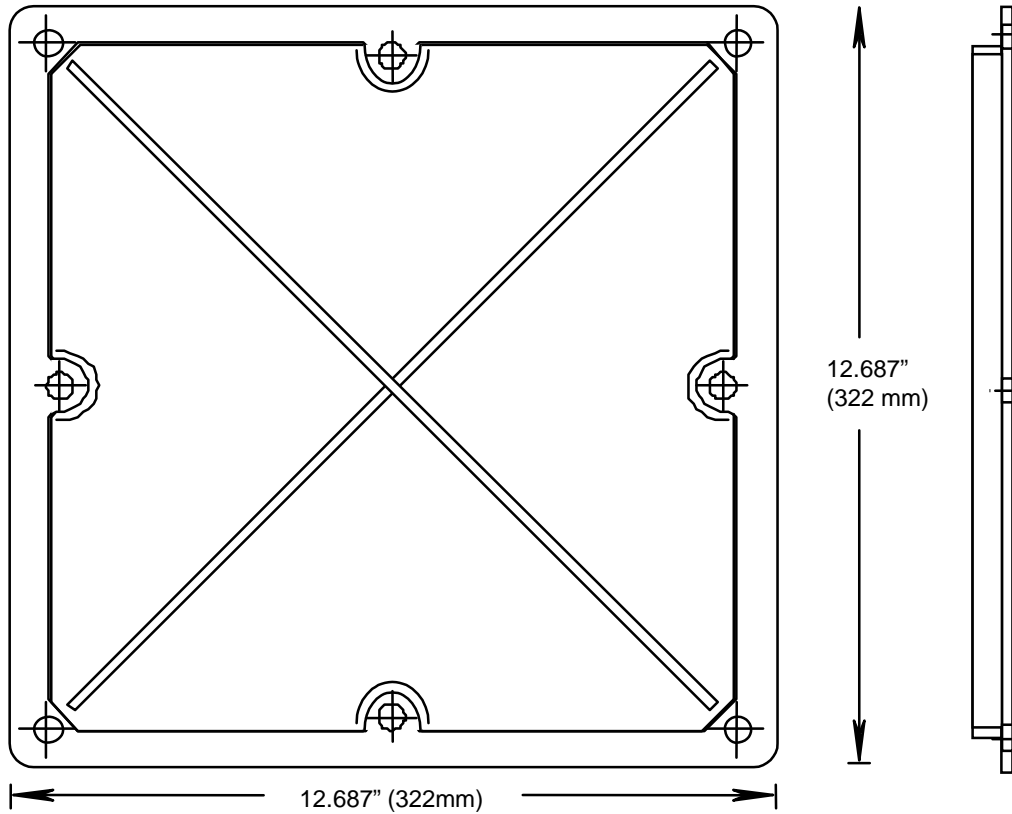

COVER DIMENSIONS