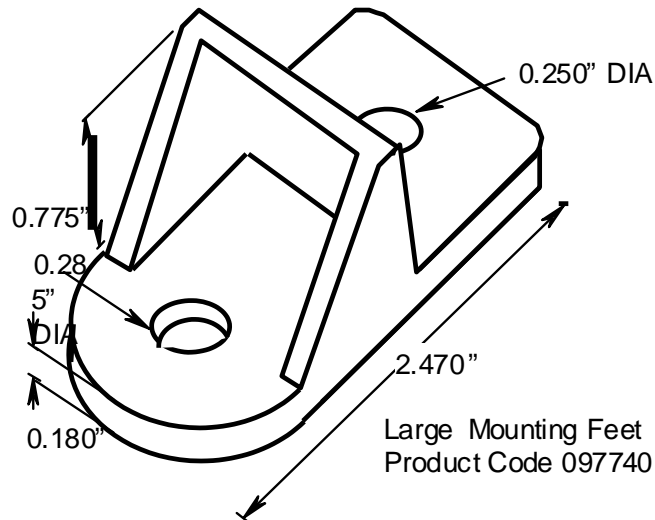

COVER DIMENSIONS