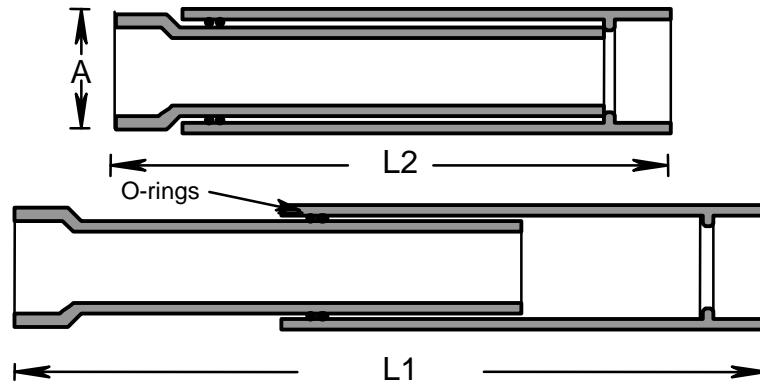

\* INSIDE SLEEVE ONLY

CSA, ULI

RIGID PVC CONDUIT FITTINGS - KRALOY

ISSUE DATE:

DATE D'EMISSION: 2007 08 30

EXPANSION JOINTS

SUPERCEDES:

REPLACE:

2002 01 15

2

| PRODUCT CODE | PART NUMBER | NOMINAL SIZE |      | A     |      | L1     |      | L2     |      |
|--------------|-------------|--------------|------|-------|------|--------|------|--------|------|
|              |             | (in)         | (mm) | (in)  | (mm) | (in)   | (mm) | (in)   | (mm) |
| 078328       | EJ05        | 1/2          | 16   | 1.080 | 27   | 12.000 | 305  | 8.000  | 203  |
| 078329       | EJ07        | 3/4          | 21   | 1.300 | 33   | 12.000 | 305  | 8.000  | 203  |
| 078330       | EJ10        | 1            | 27   | 1.590 | 40   | 12.500 | 318  | 8.500  | 216  |
| 078331       | EJ12        | 1 1/4        | 35   | 2.000 | 51   | 13.000 | 330  | 9.000  | 229  |
| 078332       | EJ15        | 1 1/2        | 41   | 2.230 | 57   | 13.000 | 330  | 9.000  | 229  |
| 078333       | EJ20        | 2            | 53   | 2.720 | 69   | 13.250 | 337  | 9.250  | 235  |
| 078334       | EJ25        | 2 1/2        | 63   | 4.000 | 102  | 22.250 | 565  | 14.250 | 362  |
| 078336       | EJ30        | 3            | 78   | 4.000 | 102  | 22.250 | 565  | 14.250 | 362  |
| 078337       | EJ35        | 3 1/2        | 91   | 5.000 | 127  | 22.900 | 565  | 14.900 | 378  |
| 078338       | EJ40        | 4            | 103  | 5.000 | 127  | 22.900 | 565  | 14.900 | 378  |
| 078499*      | EJ12*       | 1 1/4        | 35   | 2.000 | 51   | 13.000 | 330  | 9.000  | 229  |