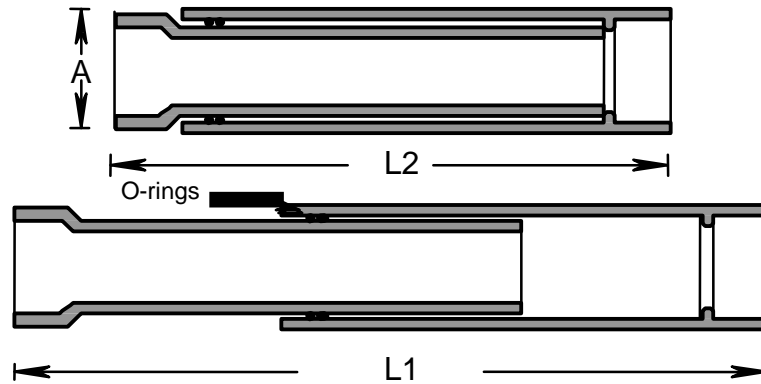

PRODUCT CODE	PART NUMBER	NOMINAL SIZE		A		L1		L2	
		(in)	(mm)	(in)	(mm)	(in)	(mm)	(in)	(mm)
078328	EJ05	1/2	16	1.080	27	12.000	305	8.000	203
078329	EJ07	3/4	21	1.300	33	12.000	305	8.000	203
078330	EJ10	1	27	1.590	40	12.500	318	8.500	216
078331	EJ12	1 1/4	35	2.000	51	13.000	330	9.000	229
078332	EJ15	1 1/2	41	2.230	57	13.000	330	9.000	229
078333	EJ20	2	53	2.720	69	13.250	337	9.250	235
078334	EJ25	2 1/2	63	4.000	102	22.250	565	14.250	362
078336	EJ30	3	78	4.000	102	22.250	565	14.250	362
078337	EJ35	3 1/2	91	5.000	127	22.900	565	14.900	378
078338	EJ40	4	103	5.000	127	22.900	565	14.900	378
078499*	EJ12*	1 1/4	35	2.000	51	13.000	330	9.000	229

PRODUCT CODE	PART NUMBER	NOMINAL SIZE		O-RINGS	REDUCER
		(in)	(mm)	CODE	CODE
078328	EJ05	1/2	16	077284	097554
078329	EJ07	3/4	21	077284	
078330	EJ10	1	27	077285	
078331	EJ12	1 1/4	35	077286	
078332	EJ15	1 1/2	41	077287	
078333	EJ20	2	53	077288	
078334	EJ25	2 1/2	63	077291	097558
078336	EJ30	3	78	077291	
078337	EJ35	3 1/2	91	077290	097991
078338	EJ40	4	103	077290	
078499*	EJ12*	1 1/4	35		

* INSIDE SLEEVE ONLY

PRODUCT CODE	PART NUMBER	NOMINAL SIZE		A		L1		L2	
		(in)	(mm)	(in)	(mm)	(in)	(mm)	(in)	(mm)
078328	EJ05	1/2	16	1.080	27	12.000	305	8.000	203
078329	EJ07	3/4	21	1.300	33	12.000	305	8.000	203
078330	EJ10	1	27	1.590	40	12.500	318	8.500	216
078331	EJ12	1 1/4	35	2.000	51	13.000	330	9.000	229
078332	EJ15	1 1/2	41	2.230	57	13.000	330	9.000	229
078333	EJ20	2	53	2.720	69	13.250	337	9.250	235
078334	EJ25	2 1/2	63	4.000	102	22.250	565	14.250	362
078336	EJ30	3	78	4.000	102	22.250	565	14.250	362
078337	EJ35	3 1/2	91	5.000	127	22.900	565	14.900	378
078338	EJ40	4	103	5.000	127	22.900	565	14.900	378
078499*	EJ12*	1 1/4	35	2.000	51	13.000	330	9.000	229