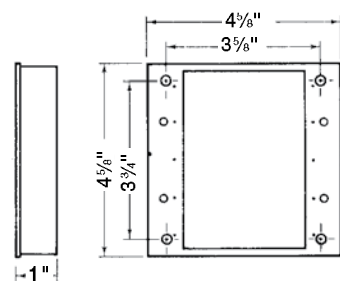

### Two-hole flanged box extension adapter IHEF2 (Add-On)

### Two-gang extension ring 2IHE

Cat. No.	Hub Size	Dimensions (in.)									
		A	B	C	D	E	F	G	H	J	CI
IH-1	1/2	4 1/16	2 13/16	2	3/8	—	—	3 3/4	1 1/8	1 1/2	17.3
IH-2	3/4	4 1/16	2 13/16	2	3/8	—	—	3 3/4	1 1/8	1 1/2	17.0
IH-LM-1	1/2	4 1/16	2 13/16	2	3/8	3 13/16	3 1/2	3 3/4	1 1/8	1 1/2	17.3
IH-LM-2	3/4	4 1/16	2 13/16	2	3/8	3 13/16	3 1/2	3 3/4	1 1/8	1 1/2	17.0
IH-S-1	1/2	4 1/16	2 13/16	2	3/8	3 13/16	3 1/2	3 3/4	1 1/8	1 1/2	17.0
IH-S-2	3/4	4 1/16	2 13/16	2	3/8	3 13/16	3 1/2	3 3/4	1 1/8	1 1/2	17.0
IHD3-1	1/2	4 1/16	2 13/16	2 5/8	5/8	3 13/16	3 1/2	3 3/4	1 1/8	1 1/2	24.8
IHD3-2	3/4	4 1/16	2 13/16	2 5/8	5/8	3 13/16	3 1/2	3 3/4	1 1/8	1 1/2	24.8
IHD3-3	1	4 1/16	2 13/16	2 5/8	3/4	3 13/16	3 1/2	3 3/4	1 1/8	1 1/2	23.5