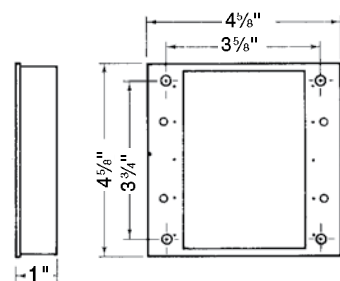

Two-gang extension ring 2IHE

Cat. No.	Hub Size	Dimensions (in.)									
		A	B	C	D	E	F	G	H	J	CI
IH-1	$\frac{1}{2}$	$4\frac{1}{16}$	$2\frac{1}{16}$	2	$\frac{3}{8}$	—	—	$3\frac{3}{4}$	$1\frac{1}{8}$	$1\frac{1}{2}$	17.3
IH-2	$\frac{3}{4}$	$4\frac{1}{16}$	$2\frac{1}{16}$	2	$\frac{3}{8}$	—	—	$3\frac{3}{4}$	$1\frac{1}{8}$	$1\frac{1}{2}$	17.0
IH-LM-1	$\frac{1}{2}$	$4\frac{1}{16}$	$2\frac{1}{16}$	2	$\frac{3}{8}$	$3\frac{3}{16}$	$3\frac{1}{2}$	$3\frac{3}{4}$	$1\frac{1}{8}$	$1\frac{1}{2}$	17.3
IH-LM-2	$\frac{3}{4}$	$4\frac{1}{16}$	$2\frac{1}{16}$	2	$\frac{3}{8}$	$3\frac{3}{16}$	$3\frac{1}{2}$	$3\frac{3}{4}$	$1\frac{1}{8}$	$1\frac{1}{2}$	17.0
IH-S-1	$\frac{1}{2}$	$4\frac{1}{16}$	$2\frac{1}{16}$	2	$\frac{3}{8}$	$3\frac{3}{16}$	$3\frac{1}{2}$	$3\frac{3}{4}$	$1\frac{1}{8}$	$1\frac{1}{2}$	17.0
IH-S-2	$\frac{3}{4}$	$4\frac{1}{16}$	$2\frac{1}{16}$	2	$\frac{3}{8}$	$3\frac{3}{16}$	$3\frac{1}{2}$	$3\frac{3}{4}$	$1\frac{1}{8}$	$1\frac{1}{2}$	17.0
IHD3-1	$\frac{1}{2}$	$4\frac{1}{16}$	$2\frac{1}{16}$	$2\frac{5}{8}$	$\frac{5}{8}$	$3\frac{3}{16}$	$3\frac{1}{2}$	$3\frac{3}{4}$	$1\frac{1}{8}$	$1\frac{1}{2}$	24.8
IHD3-2	$\frac{3}{4}$	$4\frac{1}{16}$	$2\frac{1}{16}$	$2\frac{5}{8}$	$\frac{5}{8}$	$3\frac{3}{16}$	$3\frac{1}{2}$	$3\frac{3}{4}$	$1\frac{1}{8}$	$1\frac{1}{2}$	24.8
IHD3-3	1	$4\frac{1}{16}$	$2\frac{1}{16}$	$2\frac{5}{8}$	$\frac{3}{4}$	$3\frac{3}{16}$	$3\frac{1}{2}$	$3\frac{3}{4}$	$1\frac{1}{8}$	$1\frac{1}{2}$	23.5

Cat. No.	Dimensions (in.)												
	A	B	C	D	E	F	G	H	J	K	L	M	CI
2IH3	$4\frac{1}{16}$	$4\frac{1}{16}$	$2\frac{1}{16}$	$\frac{3}{8}$	5	$3\frac{1}{2}$	$3\frac{1}{32}$	$3\frac{3}{4}$	—	—	$3\frac{3}{4}$	$3\frac{3}{16}$	31.8
2IH4	$4\frac{1}{16}$	$4\frac{1}{16}$	$2\frac{1}{16}$	$\frac{3}{8}$	5	$3\frac{1}{2}$	$3\frac{1}{32}$	$3\frac{3}{4}$	$1\frac{1}{2}$	—	$3\frac{3}{4}$	$3\frac{3}{16}$	31.8
2IH5	$4\frac{1}{16}$	$4\frac{1}{16}$	$2\frac{1}{16}$	$\frac{3}{8}$	5	$3\frac{1}{2}$	$3\frac{1}{32}$	$3\frac{3}{4}$	$1\frac{1}{2}$	—	$3\frac{3}{4}$	$3\frac{3}{16}$	31.8
2IH5S2	$4\frac{1}{16}$	$4\frac{1}{16}$	$2\frac{1}{16}$	$\frac{3}{8}$	5	$3\frac{1}{2}$	$3\frac{1}{32}$	$3\frac{3}{4}$	—	—	$3\frac{3}{4}$	$3\frac{3}{16}$	31.8
2IH7	$4\frac{1}{16}$	$4\frac{1}{16}$	$2\frac{1}{16}$	$\frac{3}{8}$	5	$3\frac{1}{2}$	$3\frac{1}{32}$	$3\frac{3}{4}$	—	$1\frac{1}{2}$	$3\frac{3}{4}$	$3\frac{3}{16}$	30.3
2IH7S2	$4\frac{1}{16}$	$4\frac{1}{16}$	$2\frac{1}{16}$	$\frac{3}{8}$	5	$3\frac{1}{2}$	$3\frac{1}{32}$	$3\frac{3}{4}$	$1\frac{1}{2}$	—	$3\frac{3}{4}$	$3\frac{3}{16}$	32.0
2IHD5	$4\frac{1}{16}$	$4\frac{1}{16}$	$2\frac{1}{16}$	$\frac{3}{4}$	5	$3\frac{1}{2}$	$3\frac{1}{32}$	$3\frac{3}{4}$	$1\frac{1}{16}$	—	$3\frac{3}{4}$	$3\frac{3}{16}$	40.3
3IHD7	$4\frac{1}{16}$	$6\frac{1}{16}$	$2\frac{1}{32}$	$1\frac{1}{16}$	$6\frac{3}{16}$	$3\frac{1}{2}$	$3\frac{3}{4}$	5$\frac{1}{8}$	—	$1\frac{3}{16}$	$3\frac{3}{4}$	$3\frac{3}{16}$	54.8