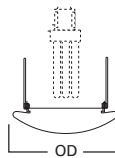

**DIMENSIONS:** Height: 5-1/2" [140mm]; OD: 7-3/4" [197mm]

**75 Diffuser**

-  75 All Glass Diffuser

**HOUSING / LAMP:**  
 H270ICAT: 13W DTT or 13W TTT  
 H270RICAT: 13W DTT or 13W TTT  
 H271ICAT: 18W DTT or 18W TTT  
 H271RICAT: 18W DTT or 18W TTT