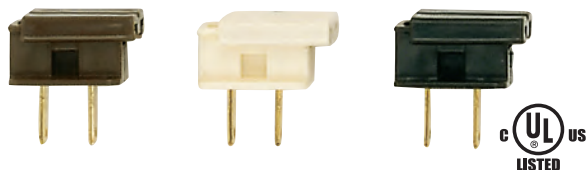

## Attachment Plugs

SPT-1, SPT-2

SPT-1

90-393 Ivory  
90-394 Brown  
Attachment Plug  
Polarized 18/2 SPT-1  
10A-125V

SPT-1

90-631 White  
90-632 Brown  
Quick Connect Plug  
Non Polarized 18/2 SPT-1  
6A-125V

SPT-1

90-1520 White 80-2228 Ivory  
90-1521 Brown 80-2229 Silver  
90-1522 Black 80-2230 Gold  
Quick Connect Plug  
Polarized 18/2 SPT-1  
6A-125V

SPT-1

90-715 Brown

90-716 Ivory

90-719 Black

90-2041 Gold

90-2245 Silver

90-2605 White

Slide Plug  
Polarized 18/2 SPT-1  
8A-125V

SPT-2

90-695 Brown 90-2040 Gold  
90-696 Ivory 90-2244 Silver  
90-697 Black 90-2606 White

Slide Plug  
Polarized 18/2 SPT-2  
8A-125V

SPT-2

90-2607 White 90-2617 Gold  
90-2608 Brown 90-2618 Silver  
90-2609 Black

Quick Connect Plug  
Polarized 18/2 SPT-2  
6A-125V