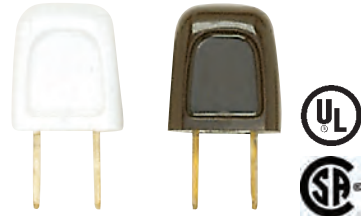

## Attachment Plugs

SPT-1, SPT-2

SPT-1

90-393 Ivory  
90-394 Brown  
Attachment Plug  
Polarized 18/2 SPT-1  
10A-125V

SPT-1

90-631 White  
90-632 Brown  
Quick Connect Plug  
Non Polarized 18/2 SPT-1  
6A-125V

SPT-1

90-1520 White 80-2228 Ivory  
90-1521 Brown 80-2229 Silver  
90-1522 Black 80-2230 Gold  
Quick Connect Plug  
Polarized 18/2 SPT-1  
6A-125V

SPT-1

90-715 Brown

90-716 Ivory

90-719 Black

90-2041 Gold

90-2245 Silver