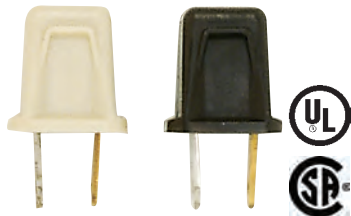

## Attachment Plugs

SPT-1, SPT-2

SPT-1

90-393 Ivory  
90-394 Brown  
Attachment Plug  
Polarized 18/2 SPT-1  
10A-125V

SPT-1

90-631 White  
90-632 Brown  
Quick Connect Plug  
Non Polarized 18/2 SPT-1  
6A-125V

SPT-1

90-1520 White 80-2228 Ivory  
90-1521 Brown 80-2229 Silver  
90-1522 Black 80-2230 Gold  
Quick Connect Plug  
Polarized 18/2 SPT-1  
6A-125V

SPT-1

90-715 Brown

90-716 Ivory

90-719 Black

90-2041 Gold

90-2245 Silver