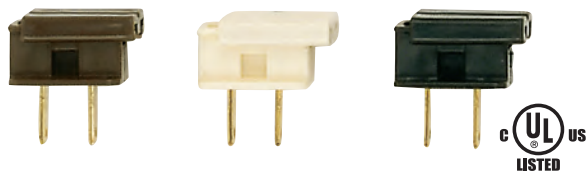

90-695 Brown 90-2040 Gold
90-696 Ivory 90-2244 Silver
90-697 Black 90-2606 White

Slide Plug
Polarized 18/2 SPT-2
8A-125V

SPT-2