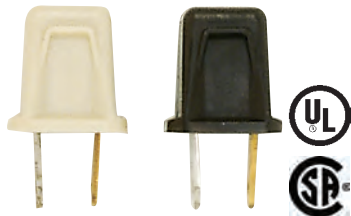

SWITCHES & ACCESSORIES

Attachment Plugs

SPT-1, SPT-2

SPT-1

90-393 Ivory
90-394 Brown
Attachment Plug
Polarized 18/2 SPT-1
10A-125V

SPT-1

90-631 White
90-632 Brown
Quick Connect Plug
Non Polarized 18/2 SPT-1
6A-125V

SPT-1

90-1520 White 80-2228 Ivory
90-1521 Brown 80-2229 Silver
90-1522 Black 80-2230 Gold
Quick Connect Plug
Polarized 18/2 SPT-1
6A-125V

SPT-1

90-715 Brown

90-716 Ivory

90-719 Black

90-2041 Gold

90-2245 Silver

90-2605 White

Slide Plug
Polarized 18/2 SPT-1
8A-125V

SPT-2

90-695 Brown 90-2040 Gold
90-696 Ivory 90-2244 Silver
90-697 Black 90-2606 White

Slide Plug
Polarized 18/2 SPT-2
8A-125V

SPT-2

90-2607 White 90-2617 Gold
90-2608 Brown 90-2618 Silver
90-2609 Black