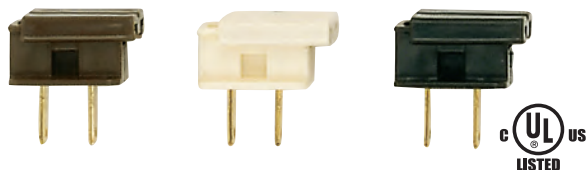

SWITCHES & ACCESSORIES

Attachment Plugs

SPT-1, SPT-2

SPT-1

90-393 Ivory
90-394 Brown
Attachment Plug
Polarized 18/2 SPT-1
10A-125V

SPT-1

90-631 White
90-632 Brown
Quick Connect Plug
Non Polarized 18/2 SPT-1
6A-125V

SPT-1

90-1520 White 80-2228 Ivory
90-1521 Brown 80-2229 Silver
90-1522 Black 80-2230 Gold
Quick Connect Plug
Polarized 18/2 SPT-1
6A-125V

SPT-1

90-715 Brown

90-716 Ivory

90-719 Black

90-2041 Gold

90-2245 Silver

90-2605 White

Slide Plug
Polarized 18/2 SPT-1
8A-125V

SPT-2

90-695 Brown 90-2040 Gold
90-696 Ivory 90-2244 Silver
90-697 Black 90-2606 White

Slide Plug
Polarized 18/2 SPT-2
8A-125V

SPT-2

90-2607 White 90-2617 Gold
90-2608 Brown 90-2618 Silver
90-2609 Black

Quick Connect Plug
Polarized 18/2 SPT-2
6A-125V