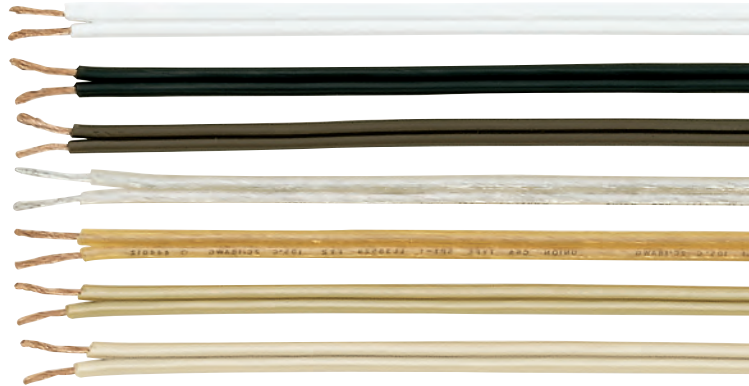

## Bulk Wire – Multi Conductor Lamp & Lighting Wire Spools

### 18/2 SPT-1 105°C, 250 Ft./Spool

- 93-130 White
- 93-132 Black
- 93-131 Brown
- 93-138 Clear Silver
- 93-139 Clear Gold
- 93-140 Metallic Gold
- 93-241 Ivory

10A-300V-1250W MAX  
Packing: 8 Spools/Master

### 18/2 SPT-1.5 105°C, 250 Ft./Spool

- 93-336 Clear Gold
- 93-337 Clear Silver
- 93-338 Black
- 93-343 Brown

10A-300V-1250W MAX  
Packing: 4 Spools/Master

### 18/2 SPT-2 105°C, 250 Ft./Spool

- 93-127 Black
- 93-168 Clear Silver
- 93-129 Clear Gold
- 93-126 White
- 93-128 Brown
- 93-242 Ivory

10A-300V-1250W MAX  
Packing: 4 Spools/Master