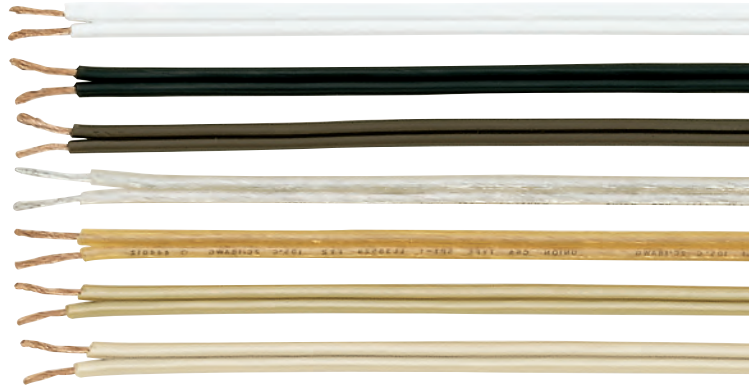

10A-300V-1250W MAX
Packing: 8 Spools/Master

18/2 SPT-1.5 105°C, 250 Ft./Spool

- 93-336 Clear Gold
- 93-337 Clear Silver
- 93-338 Black
- 93-343 Brown

10A-300V-1250W MAX
Packing: 4 Spools/Master

18/2 SPT-2 105°C, 250 Ft./Spool

- 93-127 Black
- 93-168 Clear Silver
- 93-129 Clear Gold
- 93-126 White
- 93-128 Brown
- 93-242 Ivory

10A-300V-1250W MAX
Packing: 4 Spools/Master

16/2 SPT-2 105°C, 250 Ft./Spool

- 93-141 White
- 93-142 Brown
- 93-165 Clear Gold
- 93-166 Black
- 93-167 Clear Silver

13A-300V-1625W MAX
Packing: 4 Spools/Master

Bulk Wire – Multi Conductor Lamp & Lighting Wire Spools

18/2 SPT-1 105°C, 250 Ft./Spool

- 93-130 White
- 93-132 Black
- 93-131 Brown
- 93-138 Clear Silver
- 93-139 Clear Gold
- 93-140 Metallic Gold
- 93-241 Ivory