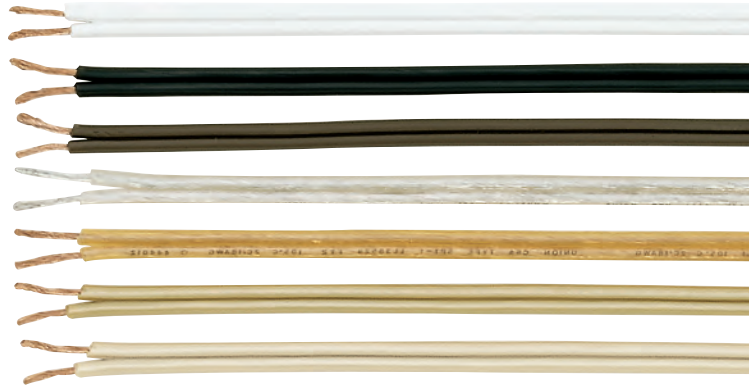

Bulk Wire – Multi Conductor Lamp & Lighting Wire Spools

18/2 SPT-1 105°C, 250 Ft./Spool

- 93-130 White
- 93-132 Black
- 93-131 Brown
- 93-138 Clear Silver
- 93-139 Clear Gold
- 93-140 Metallic Gold
- 93-241 Ivory

10A-300V-1250W MAX
Packing: 8 Spools/Master

18/2 SPT-1.5 105°C, 250 Ft./Spool

- 93-336 Clear Gold
- 93-337 Clear Silver
- 93-338 Black
- 93-343 Brown

10A-300V-1250W MAX
Packing: 4 Spools/Master

18/2 SPT-2 105°C, 250 Ft./Spool

- 93-127 Black
- 93-168 Clear Silver
- 93-129 Clear Gold
- 93-126 White
- 93-128 Brown
- 93-242 Ivory

10A-300V-1250W MAX
Packing: 4 Spools/Master

16/2 SPT-2 105°C, 250 Ft./Spool

- 93-141 White
- 93-142 Brown
- 93-165 Clear Gold
- 93-166 Black
- 93-167 Clear Silver