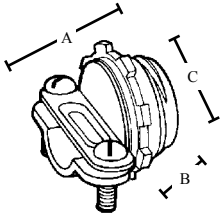

CAT#	A	B	C
120	.814	.44	.92