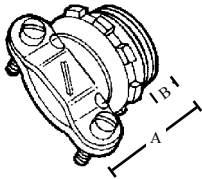

### FOR NM & SE CABLE

- ROUND CABLE

143R	10950	1"	SE CABLE 6-3, 4-3, 4-2, 2-2 NM CABLE 12-3, 12-4, 10-3, 10-4 8-3, 8-2, 6-2, 4-2	25	250	37
144R	10960	1 1/4"	SE CABLE 10-2, 8-2, 6-2, 4-2 NM CABLE 8-3, 6-3, 4-3, 2-3	10	100	24
145R	10970	1 1/2"	SE CABLES 3-3, 3-2, 3-1	5	50	34
146R	10980	2"	SE CABLES 3-4/0	5	50	23

## NM BOX CONNECTORS

- TWO PIECE CLAMP BUTTERFLY TYPE

STEEL

TOPAZ CAT #	UPC#	SIZE	FITS CABLE	UNIT CTN	SHIP CASE	WT/ CASE
441	13990	3/8" TO 1/2"	2 OR 3#14, 12, 10, 8	100	1000	50
442	14000	3/4" TO 1"	2 OR 3#8, 6, 4	50	500	35
444	14010	1 1/4"	#2/0	25	250	25
445	14020	1 1/2"	#3/0, #4/0	25	250	40

CAT#	A	B	C
120	.814	.44	.92

CAT#	A	B
952	1.03	.42
953	1.20	.57
954	1.32	.64
955	1.32	.60
956	1.55	.71

CAT#	A	B
143R	1.190	.645
144R	1.330	.660
145R	1.470	.740
146R	1.620	.750

CAT#	A	B
441	1.310	.640
442	1.750	.765
444	2.120	.765
445	2.500	.780