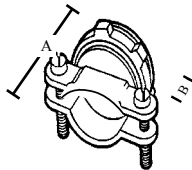

### FOR NM & SE CABLE

- ROUND CABLE

143R	10950	1"	SE CABLE 6-3, 4-3, 4-2, 2-2 NM CABLE 12-3, 12-4, 10-3, 10-4 8-3, 8-2, 6-2, 4-2	25	250	37
144R	10960	1 1/4"	SE CABLE 10-2, 8-2, 6-2, 4-2 NM CABLE 8-3, 6-3, 4-3, 2-3	10	100	24
145R	10970	1 1/2"	SE CABLES 3-3, 3-2, 3-1	5	50	34
146R	10980	2"	SE CABLES 3-4/0	5	50	23

## NM BOX CONNECTORS

- TWO PIECE CLAMP BUTTERFLY TYPE

STEEL

TOPAZ CAT #	UPC#	SIZE	FITS CABLE	UNIT CTN	SHIP CASE	WT/ CASE
441	13990	3/8" TO 1/2"	2 OR 3#14, 12, 10, 8	100	1000	50
442	14000	3/4" TO 1"	2 OR 3#8, 6, 4	50	500	35
444	14010	1 1/4"	#2/0	25	250	25
445	14020	1 1/2"	#3/0, #4/0	25	250	40

CAT#	A	B	C
120	.814	.44	.92

CAT#	A	B
952	1.03	.42
953	1.20	.57
954	1.32	.64
955	1.32	.60
956	1.55	.71

CAT#	A	B
143R	1.190	.645
144R	1.330	.660
145R	1.470	.740
146R	1.620	.750

CAT#	A	B
441	1.310	.640
442	1.750	.765
444	2.120	.765
445	2.500	.780