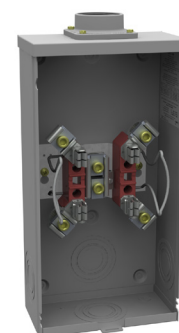

U7021-DL-TG