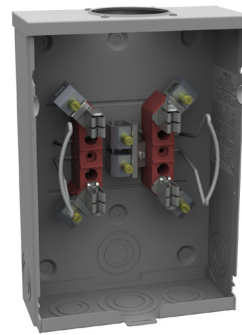

XCEL Energy

Description	Service Feed	Catalog Number
200 amp 5 & 7 Terminal Heavy Duty		
200A5T HD..... OH/UG		U4801-XL-5T9
200A7T HD..... OH/UG		U9701-RRL
200A7T HD..... OH/UG		U4184-X
320 amp 5 Terminal Heavy Duty		
320A5T HD..... OH/UG		U1779-R-5T9
320A5T HD..... UG	SWY	U3000-O-5T9-K3L-K2L
320 amp 7 Terminal Heavy Duty		
320A7T HD..... UG	SWY	U2120-X
320A7T HD..... OH/UG	SWY	U2594-X
200 amp 5 Terminal Horizontal Gangs		
2 Pos.....5T HD..... OH/UG		U2872-XT-5T9
3 Pos.....5T HD..... OH/UG		U2873-XT-5T9
4 Pos.....5T HD..... OH/UG		U2874-XT-5T9
5 Pos.....5T HD..... OH/UG		U2875-XT-5T9
6 Pos.....5T HD..... OH/UG		U2876-XT-5T9