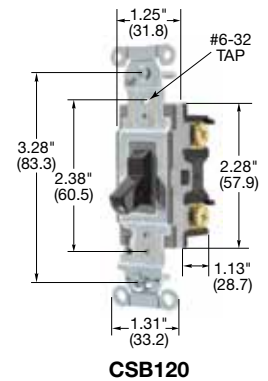

## Toggle Specification Grade Commercial Series, 15A, 120/277V AC

Description	Toggle Color	Single Pole	Double Pole	Three Way	Four Way
Toggle, back and side wired.	Almond	<b>CSB115AL</b>	<b>CSB215AL</b>	<b>CSB315AL</b>	<b>CSB415AL</b>
	Black	<b>CSB115BK</b>	<b>CSB215BK</b>	<b>CSB315BK</b>	<b>CSB415BK</b>
	Brown	<b>CSB115</b>	<b>CSB215</b>	<b>CSB315</b>	<b>CSB415</b>
	Gray	<b>CSB115GY</b>	<b>CSB215GY</b>	<b>CSB315GY</b>	<b>CSB415GY</b>
	Ivory	<b>CSB115I</b>	<b>CSB215I</b>	<b>CSB315I</b>	<b>CSB415I</b>
	Light Almond	<b>CSB115LA</b>	<b>CSB215LA</b>	<b>CSB315LA</b>	<b>CSB415LA</b>
	White	<b>CSB115W</b>	<b>CSB215W</b>	<b>CSB315W</b>	<b>CSB415W</b>

## 20A, 120/277V AC

Description	Toggle Color	Single Pole	Double Pole	Three Way	Four Way
Toggle, back and side wired.	Almond	<b>CSB120AL</b>	<b>CSB220AL</b>	<b>CSB320AL</b>	<b>CSB420AL</b>
	Black	<b>CSB120BK</b>	<b>CSB220BK</b>	<b>CSB320BK</b>	<b>CSB420BK</b>
	Brown	<b>CSB120</b>	<b>CSB220</b>	<b>CSB320</b>	<b>CSB420</b>
	Gray	<b>CSB120GY</b>	<b>CSB220GY</b>	<b>CSB320GY</b>	<b>CSB420GY</b>
	Ivory	<b>CSB120I</b>	<b>CSB220I</b>	<b>CSB320I</b>	<b>CSB420I</b>
	Light Almond	<b>CSB120LA</b>	<b>CSB220LA</b>	<b>CSB320LA</b>	<b>CSB420LA</b>
	Red	<b>CSB120R</b>	<b>CSB220R</b>	<b>CSB320R</b>	<b>CSB420R</b>
	White	<b>CSB120W</b>	<b>CSB220W</b>	<b>CSB320W</b>	<b>CSB420W</b>

## Framed Toggle Specification Grade Commercial Series, 20A, 120V AC

Description	Toggle Color	Single Pole	Double Pole	Three Way	Four Way
Nylon toggle, back and side wired.	Almond	<b>CSB120ALF</b>	—	<b>CSB320ALF</b>	—
	Ivory	<b>CSB120IF</b>	—	<b>CSB320IF</b>	—
	Light Almond	<b>CSB120LAF</b>	—	<b>CSB320LAF</b>	—
	White	<b>CSB120WF</b>	—	<b>CSB320WF</b>	—