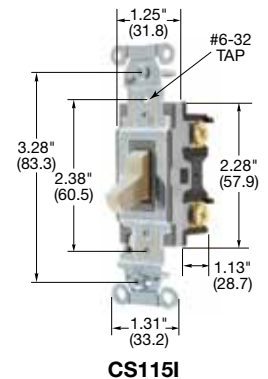

## 20A, 120/277V AC

Description	Toggle Color	Single Pole	Double Pole	Three Way	Four Way
Toggle, back and side wired.	Almond	<b>CSB120AL</b>	<b>CSB220AL</b>	<b>CSB320AL</b>	<b>CSB420AL</b>
	Black	<b>CSB120BK</b>	<b>CSB220BK</b>	<b>CSB320BK</b>	<b>CSB420BK</b>
	Brown	<b>CSB120</b>	<b>CSB220</b>	<b>CSB320</b>	<b>CSB420</b>
	Gray	<b>CSB120GY</b>	<b>CSB220GY</b>	<b>CSB320GY</b>	<b>CSB420GY</b>
	Ivory	<b>CSB120I</b>	<b>CSB220I</b>	<b>CSB320I</b>	<b>CSB420I</b>
	Light Almond	<b>CSB120LA</b>	<b>CSB220LA</b>	<b>CSB320LA</b>	<b>CSB420LA</b>
	Red	<b>CSB120R</b>	<b>CSB220R</b>	<b>CSB320R</b>	<b>CSB420R</b>
	White	<b>CSB120W</b>	<b>CSB220W</b>	<b>CSB320W</b>	<b>CSB420W</b>

## Toggle Specification Grade Commercial Series, 15A, 120/277V AC

Description	Toggle Color	Single Pole	Double Pole	Three Way	Four Way
Toggle, side wired only.	Almond	<b>CS115AL</b>	—	<b>CS315AL</b>	—
	Black	<b>CS115BK</b>	—	<b>CS315BK</b>	—
	Brown	<b>CS115</b>	—	<b>CS315</b>	—
	Gray	<b>CS115GY</b>	—	<b>CS315GY</b>	—
	Ivory	<b>CS115I</b>	—	<b>CS315I</b>	—
	Light Almond	<b>CS115LA</b>	—	<b>CS315LA</b>	—
	White	<b>CS115W</b>	—	<b>CS315W</b>	—

## 20A, 120/277V AC

Description	Toggle Color	Single Pole	Double Pole	Three Way	Four Way
Toggle, side wired only.	Almond	<b>CS120AL</b>	—	<b>CS320AL</b>	—
	Black	<b>CS120BK</b>	—	<b>CS320BK</b>	—
	Brown	<b>CS120</b>	—	<b>CS320</b>	—
	Gray	<b>CS120GY</b>	—	<b>CS320GY</b>	—
	Ivory	<b>CS120I</b>	—	<b>CS320I</b>	—
	Light Almond	<b>CS120LA</b>	—	<b>CS320LA</b>	—
	White	<b>CS120W</b>	—	<b>CS320W</b>	—

## Framed Toggle Specification Grade Commercial Series, 20A, 120V AC

Description	Toggle Color	Single Pole	Double Pole	Three Way	Four Way
Nylon toggle, back and side wired.	Almond	<b>CSB120ALF</b>	—	<b>CSB320ALF</b>	—
	Ivory	<b>CSB120IF</b>	—	<b>CSB320IF</b>	—
	Light Almond	<b>CSB120LAF</b>	—	<b>CSB320LAF</b>	—
	White	<b>CSB120WF</b>	—	<b>CSB320WF</b>	—