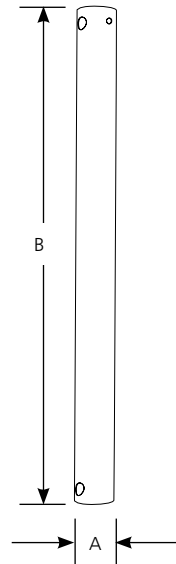

Type _____

Length	12"	18"	24"	36"	48"	60"	72"
Ceiling Ht.	9'-10'	10'-11'	11'-12'	12'-14'	13'-15'	14'-16'	15'-17'
Brushed Nickel	P2603-09	P2604-09	P2605-09	P2606-09	P2607-09	P2608-09	P2609-09
Polished Chrome	P2603-15	P2604-15	P2605-15	P2606-15	P2607-15	P2608-15	P2609-15
Antique Bronze	P2603-20	P2604-20	P2605-20	P2606-20	P2607-20	P2608-20	P2609-20
White	P2603-30	P2604-30	P2605-30	P2606-30	P2607-30	P2608-30	P2609-30
Forged Bronze	P2603-77	P2604-77	P2605-77	P2606-77	P2607-77	P2608-77	P2609-77
Forged Black	P2603-80	P2604-80	P2605-80	P2606-80	P2607-80	P2608-80	P2609-80
Antique Nickel	P2603-81	P2604-81	P2605-81	P2606-81	P2607-81	P2608-81	P2609-81
Galvanized	P2603-141	P2604-141	P2605-141	P2606-141	P2607-141	P2608-141	P2609-141
Graphite	P2603-143	P2604-143	P2605-143	P2606-143	P2607-143	P2608-143	P2609-143

Specifications:

General

- Use with any Progress Lighting ceiling fan
- 1" Outside diameter