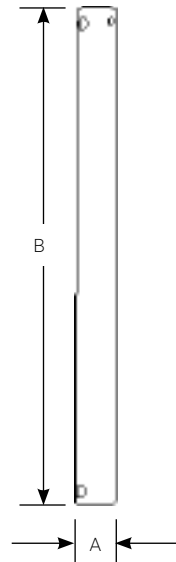

Specifications:

General

- Use with any Progress Lighting ceiling fan
- 1" Outside diameter

Type _____

Length	12"	18"	24"	36"	48"	60"	72"
Ceiling Ht.	9'-10'	10'-11'	11'-12'	12'-14'	13'-15'	14'-16'	15'-17'
Brushed Nickel	P2603-09	P2604-09	P2605-09	P2606-09	P2607-09	P2608-09	P2609-09
Polished Chrome	P2603-15	P2604-15	P2605-15	P2606-15	P2607-15	P2608-15	P2609-15
Antique Bronze	P2603-20	P2604-20	P2605-20	P2606-20	P2607-20	P2608-20	P2609-20
White	P2603-28	P2604-28	P2605-28	P2606-28	P2607-28	P2608-28	P2609-28
White	P2603-30	P2604-30	P2605-30	P2606-30	P2607-30	P2608-30	P2609-30
Black	P2603-31	P2604-31	P2605-31	P2606-31	P2607-31	P2608-31	P2609-31
Forged Bronze			P2605-77				P2609-77
Forged Black	P2603-80	P2604-80	P2605-80	P2606-80	P2607-80	P2608-80	P2609-80
Antique Nickel	P2603-81	P2604-81	P2605-81	P2606-81	P2607-81	P2608-81	P2609-81
Galvanized	P2603-141	P2604-141	P2605-141	P2606-141	P2607-141		
Graphite	P2603-143	P2604-143	P2605-143	P2606-143	P2607-143	P2608-143	P2609-143
Painted Nickel	P2603-152	P2604-152	P2605-152	P2606-152	P2607-152		
Vintage Brass	P2603-163	P2604-163	P2605-163	P2606-163	P2607-163		
Blistered Iron	P2603-171	P2604-171	P2605-171	P2606-171	P2607-171		
Black Chrome	P2603-231	P2604-231	P2605-231	P2606-231	P2607-231		