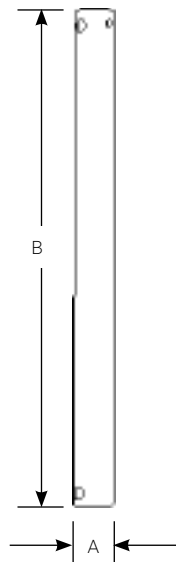

Specifications:

General

- Use with any Progress Lighting ceiling fan
- 1" Outside diameter

Type _____

Length	12"	18"	24"	36"	48"	60"	72"
Ceiling Ht.	9'-10'	10'-11'	11'-12'	12'-14'	13'-15'	14'-16'	15'-17'
Brushed Nickel	P2603-09	P2604-09	P2605-09	P2606-09	P2607-09	P2608-09	P2609-09
Polished Chrome	P2603-15	P2604-15	P2605-15	P2606-15	P2607-15	P2608-15	P2609-15
Antique Bronze	P2603-20	P2604-20	P2605-20	P2606-20	P2607-20	P2608-20	P2609-20
White	P2603-28	P2604-28	P2605-28	P2606-28	P2607-28	P2608-28	P2609-28
White	P2603-30	P2604-30	P2605-30	P2606-30	P2607-30	P2608-30	P2609-30
Black	P2603-31	P2604-31	P2605-31	P2606-31	P2607-31	P2608-31	P2609-31
Forged Bronze			P2605-77				P2609-77
Forged Black	P2603-80	P2604-80	P2605-80	P2606-80	P2607-80	P2608-80	P2609-80
Antique Nickel	P2603-81	P2604-81	P2605-81	P2606-81	P2607-81	P2608-81	P2609-81
Galvanized	P2603-141	P2604-141	P2605-141	P2606-141	P2607-141		
Graphite	P2603-143	P2604-143	P2605-143	P2606-143	P2607-143	P2608-143	P2609-143
Painted Nickel	P2603-152	P2604-152	P2605-152	P2606-152	P2607-152		
Vintage Brass	P2603-163	P2604-163	P2605-163	P2606-163	P2607-163		
Blistered Iron	P2603-171	P2604-171	P2605-171	P2606-171	P2607-171		
Black Chrome	P2603-231	P2604-231	P2605-231	P2606-231	P2607-231		