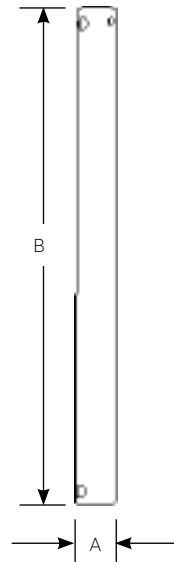

Specifications:

General

- Use with any Progress Lighting ceiling fan
- 1" Outside diameter

Type _____

Length	12"	18"	24"	36"	48"	60"	72"
Ceiling Ht.	9'-10'	10'-11'	11'-12'	12'-14'	13'-15'	14'-16'	15'-17'
Brushed Nickel	P2603-09	P2604-09	P2605-09	P2606-09	P2607-09	P2608-09	P2609-09
Polished Chrome	P2603-15	P2604-15	P2605-15	P2606-15	P2607-15	P2608-15	P2609-15
Antique Bronze	P2603-20	P2604-20	P2605-20	P2606-20	P2607-20	P2608-20	P2609-20
White	P2603-28	P2604-28	P2605-28	P2606-28	P2607-28	P2608-28	P2609-28
White	P2603-30	P2604-30	P2605-30	P2606-30	P2607-30	P2608-30	P2609-30
Black	P2603-31	P2604-31	P2605-31	P2606-31	P2607-31	P2608-31	P2609-31
Forged Bronze			P2605-77				P2609-77
Forged Black	P2603-80	P2604-80	P2605-80	P2606-80	P2607-80	P2608-80	P2609-80
Antique Nickel	P2603-81	P2604-81	P2605-81	P2606-81	P2607-81	P2608-81	P2609-81
Galvanized	P2603-141	P2604-141	P2605-141	P2606-141	P2607-141		
Graphite	P2603-143	P2604-143	P2605-143	P2606-143	P2607-143	P2608-143	P2609-143
Painted Nickel	P2603-152	P2604-152	P2605-152	P2606-152	P2607-152		
Vintage Brass	P2603-163	P2604-163	P2605-163	P2606-163	P2607-163		
Blistered Iron	P2603-171	P2604-171	P2605-171	P2606-171	P2607-171		
Black Chrome	P2603-231	P2604-231	P2605-231	P2606-231	P2607-231		