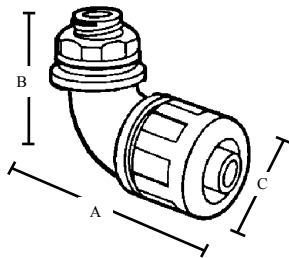

90° ANGLE - GRAY

P490	21650	3/8" 1/2" KO	10	100	9
P491	21660	1/2"	10	100	8
P492	21670	3/4"	10	100	11
P493	21680	1"	5	50	8
P494	21681	1 1/4"	2	20	8
P495	21682	1 1/2"	2	20	10
P496	21683	2"	1	10	9