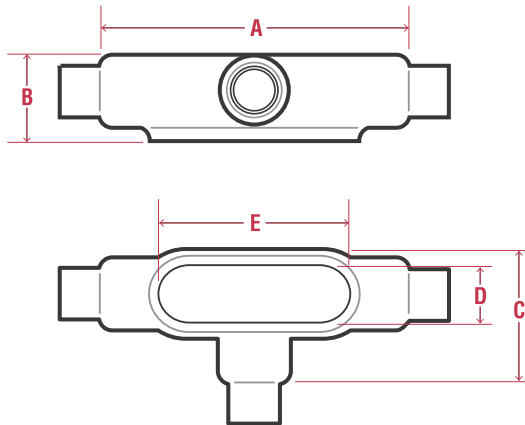

BT

PIPE SIZE	FERROUS CATALOG #	NOMINAL WEIGHT	A	B	C	D	E	ALUMINUM CATALOG #
1"	PRBT3	3.2	9.56	1.92	3.24	1.88	6	PRBT3SA
1-1/4"	PRBT4	3.6	9.56	2.35	3.24	1.88	6	PRBT4SA
1-1/2"	PRBT5	7.5	13.75	2.60	4.14	2.63	10	PRBT5SA
2"	PRBT6	9.0	13.75	3.17	4.14	2.63	10	PRBT6SA
2-1/2"	PRBT7	15.0	18.38	3.67	5.67	3.81	15	PRBT7SA
3"	PRBT8	19.0	18.38	4.42	5.80	3.81	15	PRBT8SA
3-1/2"	PRBT9	29.0	23.75	4.92	6.96	4.75	20	PRBT9SA
4"	PRBT10	32.0	23.75	5.42	6.96	4.75	20	PRBT10SA

(cover sold separately)

BG COVERS (body sold separately)

FERROUS CATALOG #	DESCRIPTION	NOMINAL WEIGHT	ALUMINUM CATALOG #
PRBG48	1 - 1 1/4 BG COVER MOGUL	2.5	PRBG48SA
PRBG68	1 1/2 - 2 BG COVER MOGUL	3.2	PRBG68SA
PRBG88	2 1/2 - 3 BG COVER MOGUL	6.4	PRBG88SA
PRBG98	3 1/2 - 4 BG COVER MOGUL	9.8	PRBG98SA

Contact us:
customerservice@plastibond.com

Visit www.plastibond.com
For more information