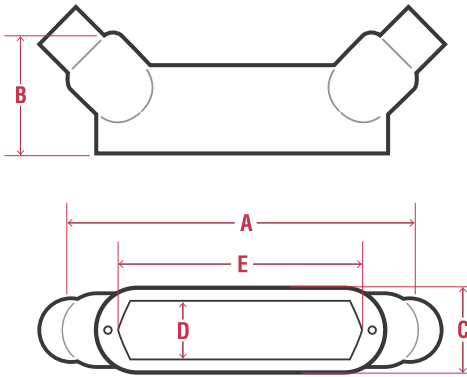

Standards:

Steel and Aluminum

- UL 514A, 514D (E231035)
- CSA C22.2 No. 18, CSA C22.2 No. 42

Conduit Bodies – Mogul Technical Data

BC

PIPE SIZE	FERROUS CATALOG #	NOMINAL WEIGHT	A	B	C	D	E	ALUMINUM CATALOG #
1"	PRBC3	3.2	9.56	1.92	2.27	1.88	6	PRBC3SA
1-1/4"	PRBC4	4.2	9.56	2.35	2.27	1.88	6	PRBC4SA
1-1/2"	PRBC5	6.0	13.75	2.60	3.08	2.63	10	PRBC5SA
2"	PRBC6	7.0	13.75	3.17	3.08	2.63	10	PRBC6SA
2-1/2"	PRBC7	13.8	18.38	3.67	4.33	3.81	15	PRBC7SA
3"	PRBC8	17.5	18.38	4.42	4.33	3.81	15	PRBC8SA
3-1/2"	PRBC9	25.0	23.75	4.92	5.33	4.75	20	PRBC9SA
4"	PRBC10	28.0	23.75	5.42	5.33	4.75	20	PRBC10SA

(cover sold separately)

Conduit Bodies and Covers

Conduit Bodies – Mogul Technical Data

BUB

PIPE SIZE	FERROUS CATALOG #	NOMINAL WEIGHT	A	B	C	D	E	ALUMINUM CATALOG #
1"	PRBUB3	3.2	9.19	2.69	2.27	1.88	6	PRBUB3SA
1-1/4"	PRBUB4	4.0	9.31	3.19	2.27	1.88	6	PRBUB4SA
1-1/2"	PRBUB5	5.9	13.50	3.50	3.08	2.63	10	PRBUB5SA
2"	PRBUB6	7.8	13.50	4.13	3.08	2.63	10	PRBUB6SA
2-1/2"	PRBUB7	12.5	17.75	4.81	4.33	3.81	15	PRBUB7SA
3"	PRBUB8	17.0	17.88	5.63	4.33	3.81	15	PRBUB8SA
3-1/2"	PRBUB9	25.0	23.38	6.38	5.33	4.75	20	PRBUB9SA
4"	PRBUB10	28.0	23.25	6.81	5.33	4.75	20	PRBUB10SA

(cover sold separately)

BLB

PIPE SIZE	FERROUS CATALOG #	NOMINAL WEIGHT	A	B	C	D	E	ALUMINUM CATALOG #
1"	PRBLB3	3.2	8.63	2.84	2.27	1.88	6	PRBLB3SA
1-1/4"	PRBLB4	4.2	8.63	3.28	2.27	1.88	6	PRBLB4SA
1-1/2"	PRBLB5	6.0	12.73	3.63	3.08	2.63	10	PRBLB5SA
2"	PRBLB6	7.0	12.73	4.19	3.08	2.63	10	PRBLB6SA
2-1/2"	PRBLB7	13.8	16.95	5.09	4.33	3.81	15	PRBLB7SA
3"	PRBLB8	17.5	16.95	5.84	4.33	3.81	15	PRBLB8SA
3-1/2"	PRBLB9	25.0	22.17	6.50	5.33	4.75	20	PRBLB9SA
4"	PRBLB10	28.0	22.17	7.00	5.33	4.75	20	PRBLB10SA