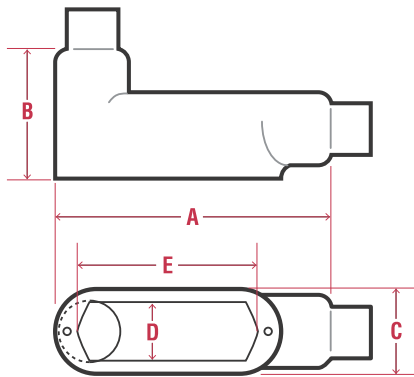

(cover sold separately)

Conduit Bodies and Covers

Conduit Bodies – Mogul Technical Data

BUB

PIPE SIZE	FERROUS CATALOG #	NOMINAL WEIGHT	A	B	C	D	E	ALUMINUM CATALOG #
1"	PRBUB3	3.2	9.19	2.69	2.27	1.88	6	PRBUB3SA
1-1/4"	PRBUB4	4.0	9.31	3.19	2.27	1.88	6	PRBUB4SA
1-1/2"	PRBUB5	5.9	13.50	3.50	3.08	2.63	10	PRBUB5SA
2"	PRBUB6	7.8	13.50	4.13	3.08	2.63	10	PRBUB6SA
2-1/2"	PRBUB7	12.5	17.75	4.81	4.33	3.81	15	PRBUB7SA
3"	PRBUB8	17.0	17.88	5.63	4.33	3.81	15	PRBUB8SA
3-1/2"	PRBUB9	25.0	23.38	6.38	5.33	4.75	20	PRBUB9SA
4"	PRBUB10	28.0	23.25	6.81	5.33	4.75	20	PRBUB10SA

(cover sold separately)

BLB

PIPE SIZE	FERROUS CATALOG #	NOMINAL WEIGHT	A	B	C	D	E	ALUMINUM CATALOG #
1"	PRBLB3	3.2	8.63	2.84	2.27	1.88	6	PRBLB3SA
1-1/4"	PRBLB4	4.2	8.63	3.28	2.27	1.88	6	PRBLB4SA
1-1/2"	PRBLB5	6.0	12.73	3.63	3.08	2.63	10	PRBLB5SA
2"	PRBLB6	7.0	12.73	4.19	3.08	2.63	10	PRBLB6SA
2-1/2"	PRBLB7	13.8	16.95	5.09	4.33	3.81	15	PRBLB7SA
3"	PRBLB8	17.5	16.95	5.84	4.33	3.81	15	PRBLB8SA
3-1/2"	PRBLB9	25.0	22.17	6.50	5.33	4.75	20	PRBLB9SA
4"	PRBLB10	28.0	22.17	7.00	5.33	4.75	20	PRBLB10SA

(cover sold separately)

BT

PIPE SIZE	FERROUS CATALOG #	NOMINAL WEIGHT	A	B	C	D	E	ALUMINUM CATALOG #
1"	PRBT3	3.2	9.56	1.92	3.24	1.88	6	PRBT3SA
1-1/4"	PRBT4	3.6	9.56	2.35	3.24	1.88	6	PRBT4SA
1-1/2"	PRBT5	7.5	13.75	2.60	4.14	2.63	10	PRBT5SA
2"	PRBT6	9.0	13.75	3.17	4.14	2.63	10	PRBT6SA
2-1/2"	PRBT7	15.0	18.38	3.67	5.67	3.81	15	PRBT7SA
3"	PRBT8	19.0	18.38	4.42	5.80	3.81	15	PRBT8SA
3-1/2"	PRBT9	29.0	23.75	4.92	6.96	4.75	20	PRBT9SA
4"	PRBT10	32.0	23.75	5.42	6.96	4.75	20	PRBT10SA