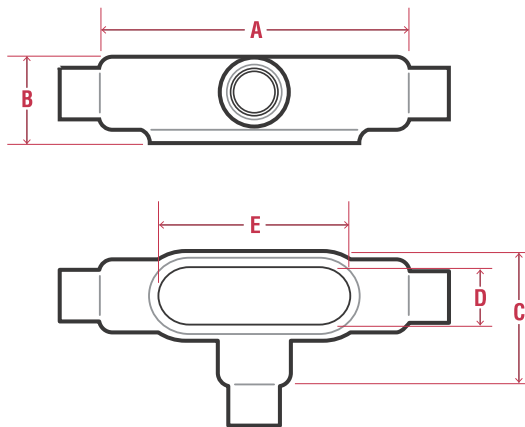

BT

PIPE SIZE	FERROUS CATALOG #	NOMINAL WEIGHT	A	B	C	D	E	ALUMINUM CATALOG #
1"	PRBT3	3.2	9.56	1.92	3.24	1.88	6	PRBT3SA
1-1/4"	PRBT4	3.6	9.56	2.35	3.24	1.88	6	PRBT4SA
1-1/2"	PRBT5	7.5	13.75	2.60	4.14	2.63	10	PRBT5SA
2"	PRBT6	9.0	13.75	3.17	4.14	2.63	10	PRBT6SA
2-1/2"	PRBT7	15.0	18.38	3.67	5.67	3.81	15	PRBT7SA
3"	PRBT8	19.0	18.38	4.42	5.80	3.81	15	PRBT8SA
3-1/2"	PRBT9	29.0	23.75	4.92	6.96	4.75	20	PRBT9SA
4"	PRBT10	32.0	23.75	5.42	6.96	4.75	20	PRBT10SA

(cover sold separately)

BG COVERS (body sold separately)

FERROUS CATALOG #	DESCRIPTION	NOMINAL WEIGHT	ALUMINUM CATALOG #
PRBG48	1 - 1 1/4 BG COVER MOGUL	2.5	PRBG48SA
PRBG68	1 1/2 - 2 BG COVER MOGUL	3.2	PRBG68SA
PRBG88	2 1/2 - 3 BG COVER MOGUL	6.4	PRBG88SA
PRBG98	3 1/2 - 4 BG COVER MOGUL	9.8	PRBG98SA

Contact us:
customerservice@plastibond.com

Visit www.plastibond.com
For more information