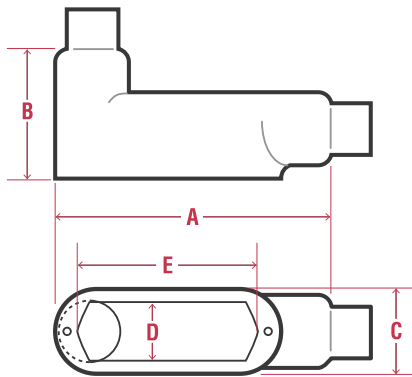

Standards:

Steel and Aluminum

- UL 514A, 514D (E231035)
- CSA C22.2 No. 18, CSA C22.2 No. 42

Conduit Bodies – Mogul Technical Data

BC

PIPE SIZE	FERROUS CATALOG #	NOMINAL WEIGHT	A	B	C	D	E	ALUMINUM CATALOG #
1"	PRBC3	3.2	9.56	1.92	2.27	1.88	6	PRBC3SA
1-1/4"	PRBC4	4.2	9.56	2.35	2.27	1.88	6	PRBC4SA
1-1/2"	PRBC5	6.0	13.75	2.60	3.08	2.63	10	PRBC5SA
2"	PRBC6	7.0	13.75	3.17	3.08	2.63	10	PRBC6SA
2-1/2"	PRBC7	13.8	18.38	3.67	4.33	3.81	15	PRBC7SA
3"	PRBC8	17.5	18.38	4.42	4.33	3.81	15	PRBC8SA
3-1/2"	PRBC9	25.0	23.75	4.92	5.33	4.75	20	PRBC9SA
4"	PRBC10	28.0	23.75	5.42	5.33	4.75	20	PRBC10SA

(cover sold separately)

Conduit Bodies and Covers

Conduit Bodies – Mogul Technical Data

BUB

PIPE SIZE	FERROUS CATALOG #	NOMINAL WEIGHT	A	B	C	D	E	ALUMINUM CATALOG #
1"	PRBUB3	3.2	9.19	2.69	2.27	1.88	6	PRBUB3SA
1-1/4"	PRBUB4	4.0	9.31	3.19	2.27	1.88	6	PRBUB4SA
1-1/2"	PRBUB5	5.9	13.50	3.50	3.08	2.63	10	PRBUB5SA
2"	PRBUB6	7.8	13.50	4.13	3.08	2.63	10	PRBUB6SA
2-1/2"	PRBUB7	12.5	17.75	4.81	4.33	3.81	15	PRBUB7SA
3"	PRBUB8	17.0	17.88	5.63	4.33	3.81	15	PRBUB8SA
3-1/2"	PRBUB9	25.0	23.38	6.38	5.33	4.75	20	PRBUB9SA
4"	PRBUB10	28.0	23.25	6.81	5.33	4.75	20	PRBUB10SA

(cover sold separately)

BLB

PIPE SIZE	FERROUS CATALOG #	NOMINAL WEIGHT	A	B	C	D	E	ALUMINUM CATALOG #
1"	PRBLB3	3.2	8.63	2.84	2.27	1.88	6	PRBLB3SA
1-1/4"	PRBLB4	4.2	8.63	3.28	2.27	1.88	6	PRBLB4SA
1-1/2"	PRBLB5	6.0	12.73	3.63	3.08	2.63	10	PRBLB5SA
2"	PRBLB6	7.0	12.73	4.19	3.08	2.63	10	PRBLB6SA
2-1/2"	PRBLB7	13.8	16.95	5.09	4.33	3.81	15	PRBLB7SA
3"	PRBLB8	17.5	16.95	5.84	4.33	3.81	15	PRBLB8SA
3-1/2"	PRBLB9	25.0	22.17	6.50	5.33	4.75	20	PRBLB9SA
4"	PRBLB10	28.0	22.17	7.00	5.33	4.75	20	PRBLB10SA