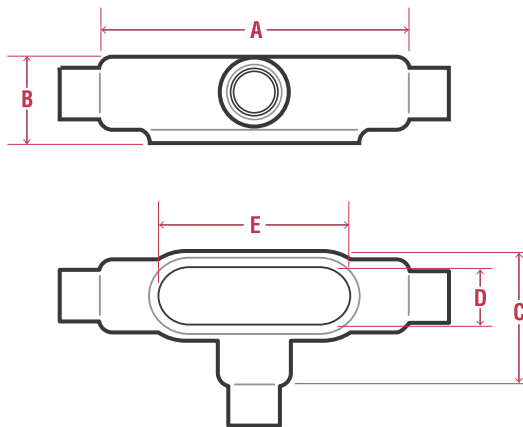

BT

PIPE SIZE	FERROUS CATALOG #	NOMINAL WEIGHT	A	B	C	D	E	ALUMINUM CATALOG #
1"	PRBT3	3.2	9.56	1.92	3.24	1.88	6	PRBT3SA
1-1/4"	PRBT4	3.6	9.56	2.35	3.24	1.88	6	PRBT4SA
1-1/2"	PRBT5	7.5	13.75	2.60	4.14	2.63	10	PRBT5SA
2"	PRBT6	9.0	13.75	3.17	4.14	2.63	10	PRBT6SA
2-1/2"	PRBT7	15.0	18.38	3.67	5.67	3.81	15	PRBT7SA
3"	PRBT8	19.0	18.38	4.42	5.80	3.81	15	PRBT8SA
3-1/2"	PRBT9	29.0	23.75	4.92	6.96	4.75	20	PRBT9SA
4"	PRBT10	32.0	23.75	5.42	6.96	4.75	20	PRBT10SA

(cover sold separately)

BG COVERS (body sold separately)

FERROUS CATALOG #	DESCRIPTION	NOMINAL WEIGHT	ALUMINUM CATALOG #
PRBG48	1 - 1 1/4 BG COVER MOGUL	2.5	PRBG48SA
PRBG68	1 1/2 - 2 BG COVER MOGUL	3.2	PRBG68SA
PRBG88	2 1/2 - 3 BG COVER MOGUL	6.4	PRBG88SA
PRBG98	3 1/2 - 4 BG COVER MOGUL	9.8	PRBG98SA

Contact us:
customerservice@plastibond.com

Visit www.plastibond.com
For more information