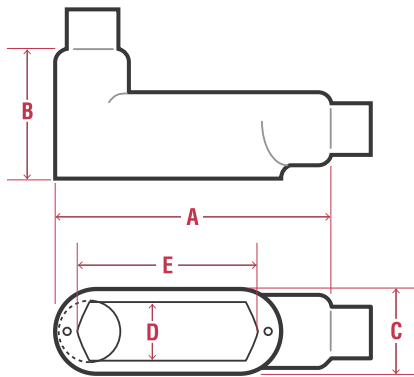

BLB

PIPE SIZE	FERROUS CATALOG #	NOMINAL WEIGHT	A	B	C	D	E	ALUMINUM CATALOG #
1"	PRBLB3	3.2	8.63	2.84	2.27	1.88	6	PRBLB3SA
1-1/4"	PRBLB4	4.2	8.63	3.28	2.27	1.88	6	PRBLB4SA
1-1/2"	PRBLB5	6.0	12.73	3.63	3.08	2.63	10	PRBLB5SA
2"	PRBLB6	7.0	12.73	4.19	3.08	2.63	10	PRBLB6SA
2-1/2"	PRBLB7	13.8	16.95	5.09	4.33	3.81	15	PRBLB7SA
3"	PRBLB8	17.5	16.95	5.84	4.33	3.81	15	PRBLB8SA
3-1/2"	PRBLB9	25.0	22.17	6.50	5.33	4.75	20	PRBLB9SA
4"	PRBLB10	28.0	22.17	7.00	5.33	4.75	20	PRBLB10SA

(cover sold separately)