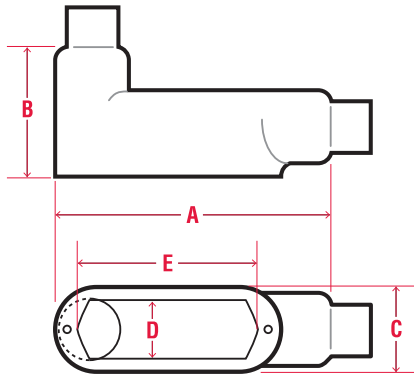

Standards:

Steel and Aluminum

- UL 514A, 514D (E231035)
- CSA C22.2 No. 18, CSA C22.2 No. 42

Conduit Bodies – Mogul Technical Data

BC

PIPE SIZE	FERROUS CATALOG #	NOMINAL WEIGHT	A	B	C	D	E	ALUMINUM CATALOG #
1"	PRBC3	3.2	9.56	1.92	2.27	1.88	6	PRBC3SA
1-1/4"	PRBC4	4.2	9.56	2.35	2.27	1.88	6	PRBC4SA
1-1/2"	PRBC5	6.0	13.75	2.60	3.08	2.63	10	PRBC5SA
2"	PRBC6	7.0	13.75	3.17	3.08	2.63	10	PRBC6SA
2-1/2"	PRBC7	13.8	18.38	3.67	4.33	3.81	15	PRBC7SA
3"	PRBC8	17.5	18.38	4.42	4.33	3.81	15	PRBC8SA
3-1/2"	PRBC9	25.0	23.75	4.92	5.33	4.75	20	PRBC9SA
4"	PRBC10	28.0	23.75	5.42	5.33	4.75	20	PRBC10SA

(cover sold separately)

Conduit Bodies and Covers

Conduit Bodies – Mogul Technical Data

BUB

PIPE SIZE	FERROUS CATALOG #	NOMINAL WEIGHT	A	B	C	D	E	ALUMINUM CATALOG #
1"	PRBUB3	3.2	9.19	2.69	2.27	1.88	6	PRBUB3SA
1-1/4"	PRBUB4	4.0	9.31	3.19	2.27	1.88	6	PRBUB4SA
1-1/2"	PRBUB5	5.9	13.50	3.50	3.08	2.63	10	PRBUB5SA
2"	PRBUB6	7.8	13.50	4.13	3.08	2.63	10	PRBUB6SA
2-1/2"	PRBUB7	12.5	17.75	4.81	4.33	3.81	15	PRBUB7SA
3"	PRBUB8	17.0	17.88	5.63	4.33	3.81	15	PRBUB8SA
3-1/2"	PRBUB9	25.0	23.38	6.38	5.33	4.75	20	PRBUB9SA
4"	PRBUB10	28.0	23.25	6.81	5.33	4.75	20	PRBUB10SA

(cover sold separately)

BLB

PIPE SIZE	FERROUS CATALOG #	NOMINAL WEIGHT	A	B	C	D	E	ALUMINUM CATALOG #
1"	PRBLB3	3.2	8.63	2.84	2.27	1.88	6	PRBLB3SA
1-1/4"	PRBLB4	4.2	8.63	3.28	2.27	1.88	6	PRBLB4SA
1-1/2"	PRBLB5	6.0	12.73	3.63	3.08	2.63	10	PRBLB5SA
2"	PRBLB6	7.0	12.73	4.19	3.08	2.63	10	PRBLB6SA
2-1/2"	PRBLB7	13.8	16.95	5.09	4.33	3.81	15	PRBLB7SA
3"	PRBLB8	17.5	16.95	5.84	4.33	3.81	15	PRBLB8SA
3-1/2"	PRBLB9	25.0	22.17	6.50	5.33	4.75	20	PRBLB9SA
4"	PRBLB10	28.0	22.17	7.00	5.33	4.75	20	PRBLB10SA