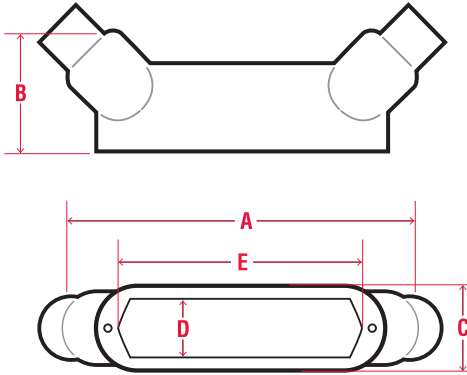

Standards:

Steel and Aluminum

- UL 514A, 514D (E231035)
- CSA C22.2 No. 18, CSA C22.2 No. 42

Conduit Bodies – Mogul Technical Data

BC

PIPE SIZE	FERROUS CATALOG #	NOMINAL WEIGHT	A	B	C	D	E	ALUMINUM CATALOG #
1"	PRBC3	3.2	9.56	1.92	2.27	1.88	6	PRBC3SA
1-1/4"	PRBC4	4.2	9.56	2.35	2.27	1.88	6	PRBC4SA
1-1/2"	PRBC5	6.0	13.75	2.60	3.08	2.63	10	PRBC5SA
2"	PRBC6	7.0	13.75	3.17	3.08	2.63	10	PRBC6SA
2-1/2"	PRBC7	13.8	18.38	3.67	4.33	3.81	15	PRBC7SA
3"	PRBC8	17.5	18.38	4.42	4.33	3.81	15	PRBC8SA
3-1/2"	PRBC9	25.0	23.75	4.92	5.33	4.75	20	PRBC9SA
4"	PRBC10	28.0	23.75	5.42	5.33	4.75	20	PRBC10SA

(cover sold separately)

Conduit Bodies and Covers

Conduit Bodies – Mogul Technical Data

BUB

PIPE SIZE	FERROUS CATALOG #	NOMINAL WEIGHT	A	B	C	D	E	ALUMINUM CATALOG #
1"	PRBUB3	3.2	9.19	2.69	2.27	1.88	6	PRBUB3SA
1-1/4"	PRBUB4	4.0	9.31	3.19	2.27	1.88	6	PRBUB4SA
1-1/2"	PRBUB5	5.9	13.50	3.50	3.08	2.63	10	PRBUB5SA
2"	PRBUB6	7.8	13.50	4.13	3.08	2.63	10	PRBUB6SA
2-1/2"	PRBUB7	12.5	17.75	4.81	4.33	3.81	15	PRBUB7SA
3"	PRBUB8	17.0	17.88	5.63	4.33	3.81	15	PRBUB8SA
3-1/2"	PRBUB9	25.0	23.38	6.38	5.33	4.75	20	PRBUB9SA
4"	PRBUB10	28.0	23.25	6.81	5.33	4.75	20	PRBUB10SA

(cover sold separately)

BLB

PIPE SIZE	FERROUS CATALOG #	NOMINAL WEIGHT	A	B	C	D	E	ALUMINUM CATALOG #
1"	PRBLB3	3.2	8.63	2.84	2.27	1.88	6	PRBLB3SA
1-1/4"	PRBLB4	4.2	8.63	3.28	2.27	1.88	6	PRBLB4SA
1-1/2"	PRBLB5	6.0	12.73	3.63	3.08	2.63	10	PRBLB5SA
2"	PRBLB6	7.0	12.73	4.19	3.08	2.63	10	PRBLB6SA
2-1/2"	PRBLB7	13.8	16.95	5.09	4.33	3.81	15	PRBLB7SA
3"	PRBLB8	17.5	16.95	5.84	4.33	3.81	15	PRBLB8SA
3-1/2"	PRBLB9	25.0	22.17	6.50	5.33	4.75	20	PRBLB9SA
4"	PRBLB10	28.0	22.17	7.00	5.33	4.75	20	PRBLB10SA