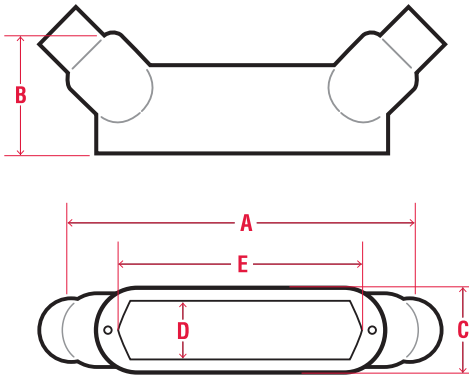

Standards:

Steel and Aluminum

- UL 514A, 514D (E231035)
- CSA C22.2 No. 18, CSA C22.2 No. 42

Conduit Bodies – Mogul Technical Data

BC

PIPE SIZE	FERROUS CATALOG #	NOMINAL WEIGHT	A	B	C	D	E	ALUMINUM CATALOG #
1"	PRBC3	3.2	9.56	1.92	2.27	1.88	6	PRBC3SA
1-1/4"	PRBC4	4.2	9.56	2.35	2.27	1.88	6	PRBC4SA
1-1/2"	PRBC5	6.0	13.75	2.60	3.08	2.63	10	PRBC5SA
2"	PRBC6	7.0	13.75	3.17	3.08	2.63	10	PRBC6SA
2-1/2"	PRBC7	13.8	18.38	3.67	4.33	3.81	15	PRBC7SA
3"	PRBC8	17.5	18.38	4.42	4.33	3.81	15	PRBC8SA
3-1/2"	PRBC9	25.0	23.75	4.92	5.33	4.75	20	PRBC9SA
4"	PRBC10	28.0	23.75	5.42	5.33	4.75	20	PRBC10SA

(cover sold separately)

Conduit Bodies and Covers

Conduit Bodies – Mogul Technical Data

BUB

PIPE SIZE	FERROUS CATALOG #	NOMINAL WEIGHT	A	B	C	D	E	ALUMINUM CATALOG #
1"	PRBUB3	3.2	9.19	2.69	2.27	1.88	6	PRBUB3SA
1-1/4"	PRBUB4	4.0	9.31	3.19	2.27	1.88	6	PRBUB4SA
1-1/2"	PRBUB5	5.9	13.50	3.50	3.08	2.63	10	PRBUB5SA
2"	PRBUB6	7.8	13.50	4.13	3.08	2.63	10	PRBUB6SA
2-1/2"	PRBUB7	12.5	17.75	4.81	4.33	3.81	15	PRBUB7SA
3"	PRBUB8	17.0	17.88	5.63	4.33	3.81	15	PRBUB8SA
3-1/2"	PRBUB9	25.0	23.38	6.38	5.33	4.75	20	PRBUB9SA
4"	PRBUB10	28.0	23.25	6.81	5.33	4.75	20	PRBUB10SA

(cover sold separately)

BLB

PIPE SIZE	FERROUS CATALOG #	NOMINAL WEIGHT	A	B	C	D	E	ALUMINUM CATALOG #
1"	PRBLB3	3.2	8.63	2.84	2.27	1.88	6	PRBLB3SA
1-1/4"	PRBLB4	4.2	8.63	3.28	2.27	1.88	6	PRBLB4SA
1-1/2"	PRBLB5	6.0	12.73	3.63	3.08	2.63	10	PRBLB5SA
2"	PRBLB6	7.0	12.73	4.19	3.08	2.63	10	PRBLB6SA
2-1/2"	PRBLB7	13.8	16.95	5.09	4.33	3.81	15	PRBLB7SA
3"	PRBLB8	17.5	16.95	5.84	4.33	3.81	15	PRBLB8SA
3-1/2"	PRBLB9	25.0	22.17	6.50	5.33	4.75	20	PRBLB9SA
4"	PRBLB10	28.0	22.17	7.00	5.33	4.75	20	PRBLB10SA