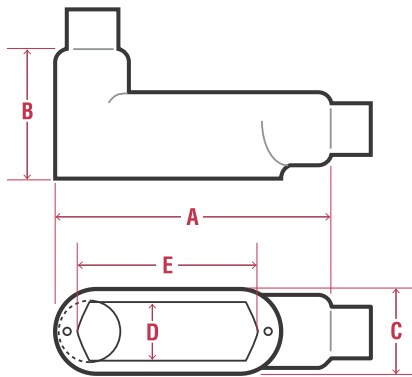

BLB

PIPE SIZE	FERROUS CATALOG #	NOMINAL WEIGHT	A	B	C	D	E	ALUMINUM CATALOG #
1"	PRBLB3	3.2	8.63	2.84	2.27	1.88	6	PRBLB3SA
1-1/4"	PRBLB4	4.2	8.63	3.28	2.27	1.88	6	PRBLB4SA
1-1/2"	PRBLB5	6.0	12.73	3.63	3.08	2.63	10	PRBLB5SA
2"	PRBLB6	7.0	12.73	4.19	3.08	2.63	10	PRBLB6SA
2-1/2"	PRBLB7	13.8	16.95	5.09	4.33	3.81	15	PRBLB7SA
3"	PRBLB8	17.5	16.95	5.84	4.33	3.81	15	PRBLB8SA
3-1/2"	PRBLB9	25.0	22.17	6.50	5.33	4.75	20	PRBLB9SA
4"	PRBLB10	28.0	22.17	7.00	5.33	4.75	20	PRBLB10SA

(cover sold separately)