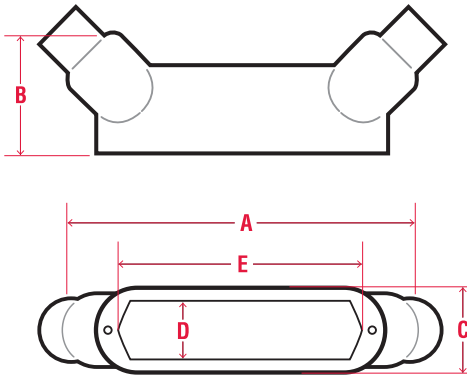

Standards:

Steel and Aluminum

- UL 514A, 514D (E231035)
- CSA C22.2 No. 18, CSA C22.2 No. 42

Conduit Bodies – Mogul Technical Data

BC

PIPE SIZE	FERROUS CATALOG #	NOMINAL WEIGHT	A	B	C	D	E	ALUMINUM CATALOG #
1"	PRBC3	3.2	9.56	1.92	2.27	1.88	6	PRBC3SA
1-1/4"	PRBC4	4.2	9.56	2.35	2.27	1.88	6	PRBC4SA
1-1/2"	PRBC5	6.0	13.75	2.60	3.08	2.63	10	PRBC5SA
2"	PRBC6	7.0	13.75	3.17	3.08	2.63	10	PRBC6SA
2-1/2"	PRBC7	13.8	18.38	3.67	4.33	3.81	15	PRBC7SA
3"	PRBC8	17.5	18.38	4.42	4.33	3.81	15	PRBC8SA
3-1/2"	PRBC9	25.0	23.75	4.92	5.33	4.75	20	PRBC9SA
4"	PRBC10	28.0	23.75	5.42	5.33	4.75	20	PRBC10SA

(cover sold separately)

Conduit Bodies and Covers

Conduit Bodies – Mogul Technical Data

BUB

PIPE SIZE	FERROUS CATALOG #	NOMINAL WEIGHT	A	B	C	D	E	ALUMINUM CATALOG #
1"	PRBUB3	3.2	9.19	2.69	2.27	1.88	6	PRBUB3SA
1-1/4"	PRBUB4	4.0	9.31	3.19	2.27	1.88	6	PRBUB4SA
1-1/2"	PRBUB5	5.9	13.50	3.50	3.08	2.63	10	PRBUB5SA
2"	PRBUB6	7.8	13.50	4.13	3.08	2.63	10	PRBUB6SA
2-1/2"	PRBUB7	12.5	17.75	4.81	4.33	3.81	15	PRBUB7SA
3"	PRBUB8	17.0	17.88	5.63	4.33	3.81	15	PRBUB8SA
3-1/2"	PRBUB9	25.0	23.38	6.38	5.33	4.75	20	PRBUB9SA
4"	PRBUB10	28.0	23.25	6.81	5.33	4.75	20	PRBUB10SA

(cover sold separately)

BLB

PIPE SIZE	FERROUS CATALOG #	NOMINAL WEIGHT	A	B	C	D	E	ALUMINUM CATALOG #
1"	PRBLB3	3.2	8.63	2.84	2.27	1.88	6	PRBLB3SA
1-1/4"	PRBLB4	4.2	8.63	3.28	2.27	1.88	6	PRBLB4SA
1-1/2"	PRBLB5	6.0	12.73	3.63	3.08	2.63	10	PRBLB5SA
2"	PRBLB6	7.0	12.73	4.19	3.08	2.63	10	PRBLB6SA
2-1/2"	PRBLB7	13.8	16.95	5.09	4.33	3.81	15	PRBLB7SA
3"	PRBLB8	17.5	16.95	5.84	4.33	3.81	15	PRBLB8SA
3-1/2"	PRBLB9	25.0	22.17	6.50	5.33	4.75	20	PRBLB9SA
4"	PRBLB10	28.0	22.17	7.00	5.33	4.75	20	PRBLB10SA