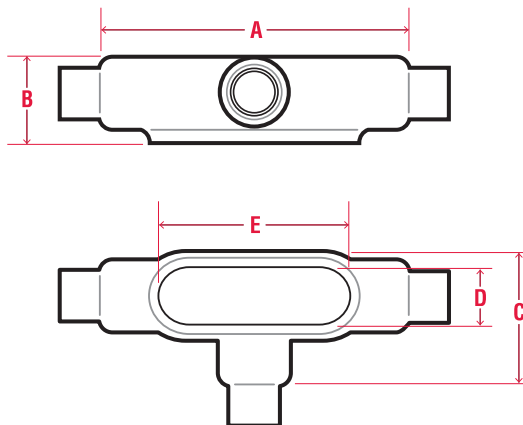

BT

PIPE SIZE	FERROUS CATALOG #	NOMINAL WEIGHT	A	B	C	D	E	ALUMINUM CATALOG #
1"	PRBT3	3.2	9.56	1.92	3.24	1.88	6	PRBT3SA
1-1/4"	PRBT4	3.6	9.56	2.35	3.24	1.88	6	PRBT4SA
1-1/2"	PRBT5	7.5	13.75	2.60	4.14	2.63	10	PRBT5SA
2"	PRBT6	9.0	13.75	3.17	4.14	2.63	10	PRBT6SA
2-1/2"	PRBT7	15.0	18.38	3.67	5.67	3.81	15	PRBT7SA
3"	PRBT8	19.0	18.38	4.42	5.80	3.81	15	PRBT8SA
3-1/2"	PRBT9	29.0	23.75	4.92	6.96	4.75	20	PRBT9SA
4"	PRBT10	32.0	23.75	5.42	6.96	4.75	20	PRBT10SA

(cover sold separately)

BG COVERS (body sold separately)

FERROUS CATALOG #	DESCRIPTION	NOMINAL WEIGHT	ALUMINUM CATALOG #
PRBG48	1 - 1 1/4 BG COVER MOGUL	2.5	PRBG48SA
PRBG68	1 1/2 - 2 BG COVER MOGUL	3.2	PRBG68SA
PRBG88	2 1/2 - 3 BG COVER MOGUL	6.4	PRBG88SA
PRBG98	3 1/2 - 4 BG COVER MOGUL	9.8	PRBG98SA

Contact us:
customerservice@plastibond.com

Visit www.plastibond.com
For more information