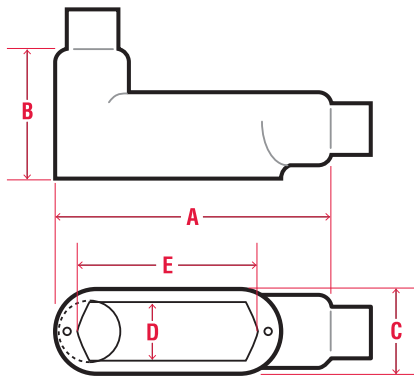

(cover sold separately)

Conduit Bodies and Covers

Conduit Bodies – Mogul Technical Data

BUB

PIPE SIZE	FERROUS CATALOG #	NOMINAL WEIGHT	A	B	C	D	E	ALUMINUM CATALOG #
1"	PRBUB3	3.2	9.19	2.69	2.27	1.88	6	PRBUB3SA
1-1/4"	PRBUB4	4.0	9.31	3.19	2.27	1.88	6	PRBUB4SA
1-1/2"	PRBUB5	5.9	13.50	3.50	3.08	2.63	10	PRBUB5SA
2"	PRBUB6	7.8	13.50	4.13	3.08	2.63	10	PRBUB6SA
2-1/2"	PRBUB7	12.5	17.75	4.81	4.33	3.81	15	PRBUB7SA
3"	PRBUB8	17.0	17.88	5.63	4.33	3.81	15	PRBUB8SA
3-1/2"	PRBUB9	25.0	23.38	6.38	5.33	4.75	20	PRBUB9SA
4"	PRBUB10	28.0	23.25	6.81	5.33	4.75	20	PRBUB10SA

(cover sold separately)

BLB

PIPE SIZE	FERROUS CATALOG #	NOMINAL WEIGHT	A	B	C	D	E	ALUMINUM CATALOG #
1"	PRBLB3	3.2	8.63	2.84	2.27	1.88	6	PRBLB3SA
1-1/4"	PRBLB4	4.2	8.63	3.28	2.27	1.88	6	PRBLB4SA
1-1/2"	PRBLB5	6.0	12.73	3.63	3.08	2.63	10	PRBLB5SA
2"	PRBLB6	7.0	12.73	4.19	3.08	2.63	10	PRBLB6SA
2-1/2"	PRBLB7	13.8	16.95	5.09	4.33	3.81	15	PRBLB7SA
3"	PRBLB8	17.5	16.95	5.84	4.33	3.81	15	PRBLB8SA
3-1/2"	PRBLB9	25.0	22.17	6.50	5.33	4.75	20	PRBLB9SA
4"	PRBLB10	28.0	22.17	7.00	5.33	4.75	20	PRBLB10SA

(cover sold separately)

BT

PIPE SIZE	FERROUS CATALOG #	NOMINAL WEIGHT	A	B	C	D	E	ALUMINUM CATALOG #
1"	PRBT3	3.2	9.56	1.92	3.24	1.88	6	PRBT3SA
1-1/4"	PRBT4	3.6	9.56	2.35	3.24	1.88	6	PRBT4SA
1-1/2"	PRBT5	7.5	13.75	2.60	4.14	2.63	10	PRBT5SA
2"	PRBT6	9.0	13.75	3.17	4.14	2.63	10	PRBT6SA
2-1/2"	PRBT7	15.0	18.38	3.67	5.67	3.81	15	PRBT7SA
3"	PRBT8	19.0	18.38	4.42	5.80	3.81	15	PRBT8SA
3-1/2"	PRBT9	29.0	23.75	4.92	6.96	4.75	20	PRBT9SA
4"	PRBT10	32.0	23.75	5.42	6.96	4.75	20	PRBT10SA