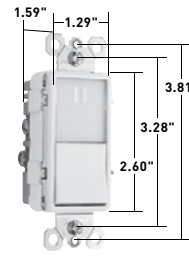

## TradeMaster® Tamper-Resistant Decorator Combination Switches 15A, 120/125VAC

TM818TRWCC

TM838TRLACC

TM83USBWCC6

NTL873WCC6

CATALOG NUMBER	RATING		COLOR	NEMA CONFIG. NO.	3rd PARTY COMPLIANCE		
	A.	VAC			UL20	UL498	cULus
<b>TAMPER-RESISTANT SINGLE POLE SWITCH &amp; SINGLE RECEPTACLE</b>							
TM818TRICC	15	120/125	Ivory	5-15R	•	•	•
TM818TRWCC	15	120/125	White	5-15R	•	•	•
TM818TRCC	15	120/125	Brown	5-15R	•	•	•
TM818TRBKCC	15	120/125	Black	5-15R	•	•	•
TM818TRLACC	15	120/125	Light Almond	5-15R	•	•	•
<b>TAMPER-RESISTANT SINGLE POLE SWITCH &amp; SINGLE RECEPTACLE WITH PILOT LIGHT</b>							
TM818TRPLICC	15	120/125	Ivory	5-15R	•	•	•
TM818TRPLWCC	15	120/125	White	5-15R	•	•	•
TM818TRPLBKCC	15	120/125	Black	5-15R	•	•	•
TM818TRPLLACC	15	120/125	Light Almond	5-15R	•	•	•
<b>TAMPER-RESISTANT THREE-WAY SWITCH &amp; SINGLE RECEPTACLE</b>							
TM838TRICC	15	120/125	Ivory	5-15R	•	•	•
TM838TRWCC	15	120/125	White	5-15R	•	•	•
TM838TRCC	15	120/125	Brown	5-15R	•	•	•
TM838TRBKCC	15	120/125	Black	5-15R	•	•	•
TM838TRLACC	15	120/125	Light Almond	5-15R	•	•	•
<b>TAMPER-RESISTANT TWO SINGLE POLE SWITCHES &amp; SINGLE RECEPTACLE</b>							
TM8118TRICC	15	120/125	Ivory	5-15R	•	•	•
TM8118TRWCC	15	120/125	White	5-15R	•	•	•
TM8118TRCC	15	120/125	Brown	5-15R	•	•	•
TM8118TRBKCC	15	120/125	Black	5-15R	•	•	•
TM8118TRLACC	15	120/125	Light Almond	5-15R	•	•	•