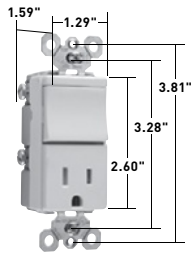

TM838TRLACC