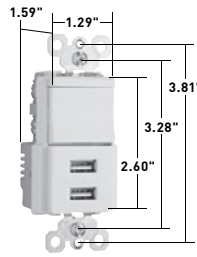

## TradeMaster® Tamper-Resistant Decorator Combination Switches 15A, 120/125VAC

TM818TRWCC

TM838TRLACC

TM83USBWCC6

NTL873WCC6

CATALOG NUMBER	RATING		COLOR	NEMA CONFIG. NO.	3rd PARTY COMPLIANCE		
	A.	VAC			UL20	UL498	cULus
<b>TAMPER-RESISTANT SINGLE POLE SWITCH &amp; SINGLE RECEPTACLE</b>							
TM818TRICC	15	120/125	Ivory	5-15R	•	•	•
TM818TRWCC	15	120/125	White	5-15R	•	•	•
TM818TRCC	15	120/125	Brown	5-15R	•	•	•
TM818TRBKCC	15	120/125	Black	5-15R	•	•	•
TM818TRLACC	15	120/125	Light Almond	5-15R	•	•	•
<b>TAMPER-RESISTANT SINGLE POLE SWITCH &amp; SINGLE RECEPTACLE WITH PILOT LIGHT</b>							
TM818TRPLICC	15	120/125	Ivory	5-15R	•	•	•
TM818TRPLWCC	15	120/125	White	5-15R	•	•	•
TM818TRPLBKCC	15	120/125	Black	5-15R	•	•	•
TM818TRPLLACC	15	120/125	Light Almond	5-15R	•	•	•
<b>TAMPER-RESISTANT THREE-WAY SWITCH &amp; SINGLE RECEPTACLE</b>							
TM838TRICC	15	120/125	Ivory	5-15R	•	•	•
TM838TRWCC	15	120/125	White	5-15R	•	•	•
TM838TRCC	15	120/125	Brown	5-15R	•	•	•
TM838TRBKCC	15	120/125	Black	5-15R	•	•	•
TM838TRLACC	15	120/125	Light Almond	5-15R	•	•	•
<b>TAMPER-RESISTANT TWO SINGLE POLE SWITCHES &amp; SINGLE RECEPTACLE</b>							
TM8118TRICC	15	120/125	Ivory	5-15R	•	•	•
TM8118TRWCC	15	120/125	White	5-15R	•	•	•
TM8118TRCC	15	120/125	Brown	5-15R	•	•	•
TM8118TRBKCC	15	120/125	Black	5-15R	•	•	•
TM8118TRLACC	15	120/125	Light Almond	5-15R	•	•	•