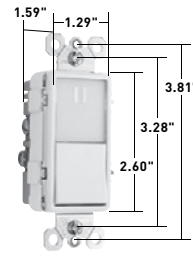

## TradeMaster® Tamper-Resistant Decorator Combination Switches 15A, 120/125VAC

TM818TRWCC

TM838TRLACC

TM83USBWCC6

NTL873WCC6

CATALOG NUMBER	RATING		COLOR	NEMA CONFIG. NO.	3rd PARTY COMPLIANCE		
	A.	VAC			UL20	UL498	cULus
<b>TAMPER-RESISTANT SINGLE POLE SWITCH &amp; SINGLE RECEPTACLE</b>							
TM818TRICC	15	120/125	Ivory	5-15R	•	•	•
TM818TRWCC	15	120/125	White	5-15R	•	•	•
TM818TRCC	15	120/125	Brown	5-15R	•	•	•
TM818TRBKCC	15	120/125	Black	5-15R	•	•	•
TM818TRLACC	15	120/125	Light Almond	5-15R	•	•	•
<b>TAMPER-RESISTANT SINGLE POLE SWITCH &amp; SINGLE RECEPTACLE WITH PILOT LIGHT</b>							
TM818TRPLICC	15	120/125	Ivory	5-15R	•	•	•
TM818TRPLWCC	15	120/125	White	5-15R	•	•	•
TM818TRPLBKCC	15	120/125	Black	5-15R	•	•	•
TM818TRPLLACC	15	120/125	Light Almond	5-15R	•	•	•
<b>TAMPER-RESISTANT THREE-WAY SWITCH &amp; SINGLE RECEPTACLE</b>							
TM838TRICC	15	120/125	Ivory	5-15R	•	•	•
TM838TRWCC	15	120/125	White	5-15R	•	•	•
TM838TRCC	15	120/125	Brown	5-15R	•	•	•
TM838TRBKCC	15	120/125	Black	5-15R	•	•	•
TM838TRLACC	15	120/125	Light Almond	5-15R	•	•	•
<b>TAMPER-RESISTANT TWO SINGLE POLE SWITCHES &amp; SINGLE RECEPTACLE</b>							
TM8118TRICC	15	120/125	Ivory	5-15R	•	•	•
TM8118TRWCC	15	120/125	White	5-15R	•	•	•
TM8118TRCC	15	120/125	Brown	5-15R	•	•	•
TM8118TRBKCC	15	120/125	Black	5-15R	•	•	•
TM8118TRLACC	15	120/125	Light Almond	5-15R	•	•	•