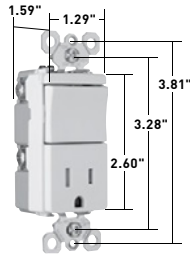

## TradeMaster® Tamper-Resistant Decorator Combination Switches 15A, 120/125VAC

TM818TRWCC

TM838TRLACC

TM83USBWCC6

NTL873WCC6

CATALOG NUMBER	RATING		COLOR	NEMA CONFIG. NO.	3rd PARTY COMPLIANCE		
	A.	VAC			UL20	UL498	cULus
<b>TAMPER-RESISTANT SINGLE POLE SWITCH &amp; SINGLE RECEPTACLE</b>							
TM818TRICC	15	120/125	Ivory	5-15R	•	•	•
TM818TRWCC	15	120/125	White	5-15R	•	•	•
TM818TRCC	15	120/125	Brown	5-15R	•	•	•
TM818TRBKCC	15	120/125	Black	5-15R	•	•	•
TM818TRLACC	15	120/125	Light Almond	5-15R	•	•	•
<b>TAMPER-RESISTANT SINGLE POLE SWITCH &amp; SINGLE RECEPTACLE WITH PILOT LIGHT</b>							
TM818TRPLICC	15	120/125	Ivory	5-15R	•	•	•
TM818TRPLWCC	15	120/125	White	5-15R	•	•	•
TM818TRPLBKCC	15	120/125	Black	5-15R	•	•	•
TM818TRPLLACC	15	120/125	Light Almond	5-15R	•	•	•
<b>TAMPER-RESISTANT THREE-WAY SWITCH &amp; SINGLE RECEPTACLE</b>							
TM838TRICC	15	120/125	Ivory	5-15R	•	•	•
TM838TRWCC	15	120/125	White	5-15R	•	•	•
TM838TRCC	15	120/125	Brown	5-15R	•	•	•
TM838TRBKCC	15	120/125	Black	5-15R	•	•	•
TM838TRLACC	15	120/125	Light Almond	5-15R	•	•	•
<b>TAMPER-RESISTANT TWO SINGLE POLE SWITCHES &amp; SINGLE RECEPTACLE</b>							
TM8118TRICC	15	120/125	Ivory	5-15R	•	•	•
TM8118TRWCC	15	120/125	White	5-15R	•	•	•
TM8118TRCC	15	120/125	Brown	5-15R	•	•	•
TM8118TRBKCC	15	120/125	Black	5-15R	•	•	•
TM8118TRLACC	15	120/125	Light Almond	5-15R	•	•	•