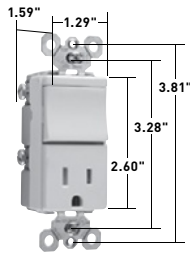

## TradeMaster® Tamper-Resistant Decorator Combination Switches 15A, 120/125VAC

TM818TRWCC

TM838TRLACC

TM83USBWCC6

NTL873WCC6

CATALOG NUMBER	RATING		COLOR	NEMA CONFIG. NO.	3rd PARTY COMPLIANCE		
	A.	VAC			UL20	UL498	cULus
<b>TAMPER-RESISTANT SINGLE POLE SWITCH &amp; SINGLE RECEPTACLE</b>							
TM818TRICC	15	120/125	Ivory	5-15R	•	•	•
TM818TRWCC	15	120/125	White	5-15R	•	•	•
TM818TRCC	15	120/125	Brown	5-15R	•	•	•
TM818TRBKCC	15	120/125	Black	5-15R	•	•	•
TM818TRLACC	15	120/125	Light Almond	5-15R	•	•	•
<b>TAMPER-RESISTANT SINGLE POLE SWITCH &amp; SINGLE RECEPTACLE WITH PILOT LIGHT</b>							
TM818TRPLICC	15	120/125	Ivory	5-15R	•	•	•
TM818TRPLWCC	15	120/125	White	5-15R	•	•	•
TM818TRPLBKCC	15	120/125	Black	5-15R	•	•	•
TM818TRPLLACC	15	120/125	Light Almond	5-15R	•	•	•
<b>TAMPER-RESISTANT THREE-WAY SWITCH &amp; SINGLE RECEPTACLE</b>							
TM838TRICC	15	120/125	Ivory	5-15R	•	•	•
TM838TRWCC	15	120/125	White	5-15R	•	•	•
TM838TRCC	15	120/125	Brown	5-15R	•	•	•
TM838TRBKCC	15	120/125	Black	5-15R	•	•	•
TM838TRLACC	15	120/125	Light Almond	5-15R	•	•	•
<b>TAMPER-RESISTANT TWO SINGLE POLE SWITCHES &amp; SINGLE RECEPTACLE</b>							
TM8118TRICC	15	120/125	Ivory	5-15R	•	•	•
TM8118TRWCC	15	120/125	White	5-15R	•	•	•
TM8118TRCC	15	120/125	Brown	5-15R	•	•	•
TM8118TRBKCC	15	120/125	Black	5-15R	•	•	•
TM8118TRLACC	15	120/125	Light Almond	5-15R	•	•	•