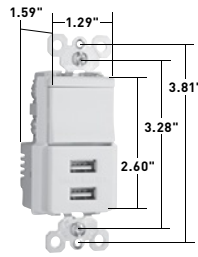

## TradeMaster® Tamper-Resistant Decorator Combination Switches 15A, 120/125VAC

TM818TRWCC

TM838TRLACC

TM83USBWCC6

NTL873WCC6

CATALOG NUMBER	RATING		COLOR	NEMA CONFIG. NO.	3rd PARTY COMPLIANCE		
	A.	VAC			UL20	UL498	cULus
<b>TAMPER-RESISTANT SINGLE POLE SWITCH &amp; SINGLE RECEPTACLE</b>							
TM818TRICC	15	120/125	Ivory	5-15R	•	•	•
TM818TRWCC	15	120/125	White	5-15R	•	•	•
TM818TRCC	15	120/125	Brown	5-15R	•	•	•
TM818TRBKCC	15	120/125	Black	5-15R	•	•	•
TM818TRLACC	15	120/125	Light Almond	5-15R	•	•	•
<b>TAMPER-RESISTANT SINGLE POLE SWITCH &amp; SINGLE RECEPTACLE WITH PILOT LIGHT</b>							
TM818TRPLICC	15	120/125	Ivory	5-15R	•	•	•
TM818TRPLWCC	15	120/125	White	5-15R	•	•	•
TM818TRPLBKCC	15	120/125	Black	5-15R	•	•	•
TM818TRPLLACC	15	120/125	Light Almond	5-15R	•	•	•
<b>TAMPER-RESISTANT THREE-WAY SWITCH &amp; SINGLE RECEPTACLE</b>							
TM838TRICC	15	120/125	Ivory	5-15R	•	•	•
TM838TRWCC	15	120/125	White	5-15R	•	•	•
TM838TRCC	15	120/125	Brown	5-15R	•	•	•
TM838TRBKCC	15	120/125	Black	5-15R	•	•	•
TM838TRLACC	15	120/125	Light Almond	5-15R	•	•	•
<b>TAMPER-RESISTANT TWO SINGLE POLE SWITCHES &amp; SINGLE RECEPTACLE</b>							
TM8118TRICC	15	120/125	Ivory	5-15R	•	•	•
TM8118TRWCC	15	120/125	White	5-15R	•	•	•
TM8118TRCC	15	120/125	Brown	5-15R	•	•	•
TM8118TRBKCC	15	120/125	Black	5-15R	•	•	•
TM8118TRLACC	15	120/125	Light Almond	5-15R	•	•	•