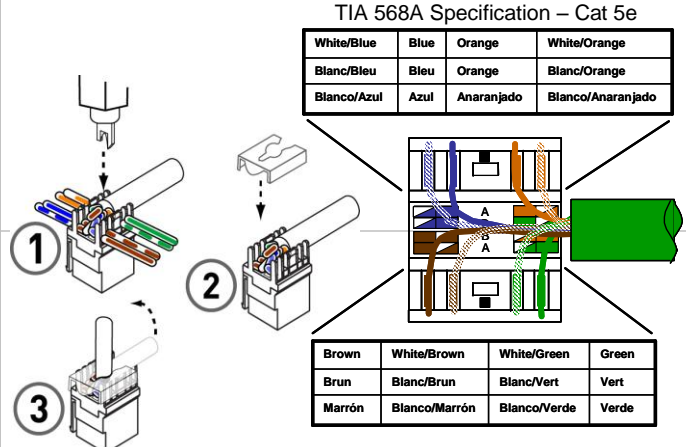

legrand® RJ45 Data/Phone Jack
Prise à fiche RJ45 pour données/téléphone
Enchufe RJ45 para teléfono/datos

301 Fulling Mill Road, Suite G
Middletown, PA 17057
Phone (800) 321-2343 / Fax (717) 702-2546
www.onqlegrand.com

Doc. IS-0378 Rev A
© Copyright 2012 by Legrand
All Rights Reserved