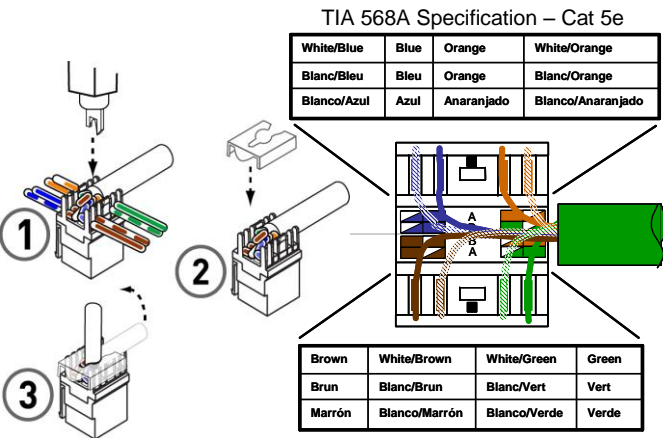

legrand® RJ45 Data/Phone Jack
Prise à fiche RJ45 pour données/téléphone
Enchufe RJ45 para teléfono/datos

301 Fulling Mill Road, Suite G
Middletown, PA 17057
Phone (800) 321-2343 / Fax (717) 702-2546
www.onqlegrand.com

Doc. IS-0378 Rev A
© Copyright 2012 by Legrand
All Rights Reserved