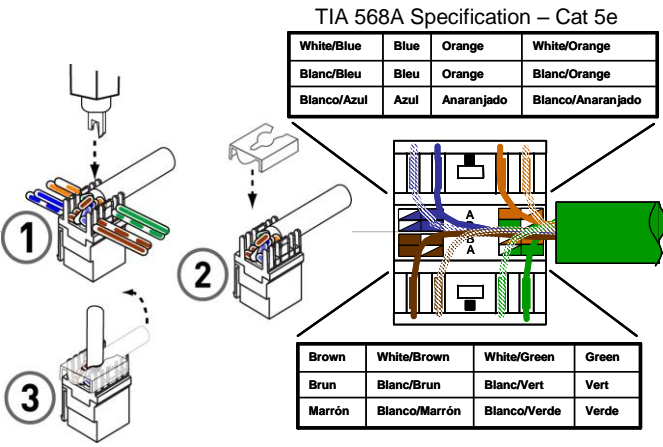

Doc. IS-0378 Rev A
 © Copyright 2012 by Legrand
 All Rights Reserved

legrand® RJ45 Data/Phone Jack
 Prise à fiche RJ45 pour données/téléphone
 Enchufe RJ45 para teléfono/datos

301 Fulling Mill Road, Suite G
 Middletown, PA 17057
 Phone (800) 321-2343 / Fax (717) 702-2546
 www.onqlegrand.com