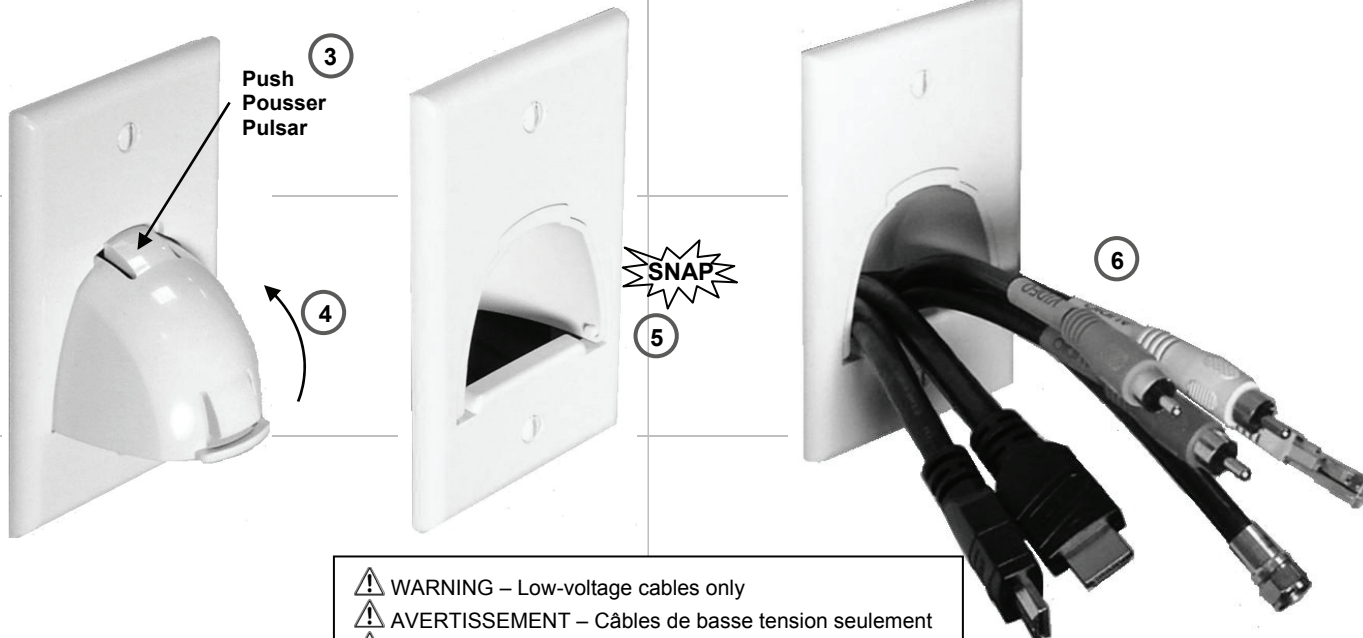

⚠ WARNING – Low-voltage cables only
⚠ AVERTISSEMENT – Câbles de basse tension seulement
⚠ ADVERTENCIA – Sólo los cables de baja tensión

Doc. #1507146 06/12 Rev A

© Copyright 2012 Legrand All Rights Reserved.
© Copyright 2012 Tous droits réservés Legrand.
© Copyright 2012 Legrand Todos los derechos reservados.

860.233.6251
1.877.BY.LEGRAND
www.legrand.us
www.legrand.ca