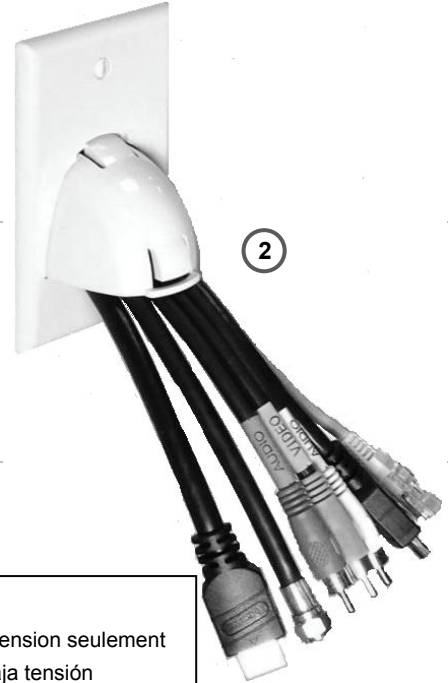

1-Gang Hinged Bullnose Cable Entry Wall Plate
1-Gang à charnières arrondies câble entrée Wall Plate
1-Gang con bisagras consulté Cable entrada Wall Plate

Doc. #1507146 06/12 Rev A

Installation Instructions • Instrucciones de Instalación • Notice d'Installation

Catalog Number(s) • Numéro(s) de Catalogue • Les Numéros de Catalogue: **WP9001-xx, WP9001-xx-V1**

Country of Origin: Made in China • Pays d'origine: Fabriqué en Chine • País de origen: Hecho en China

⚠ WARNING – Low-voltage cables only
⚠ AVERTISSEMENT – Câbles de basse tension seulement
⚠ ADVERTENCIA – Sólo los cables de baja tensión

1-Gang Hinged Bullnose Cable Entry Wall Plate
1-Gang à charnières arrondies câble entrée Wall Plate
1-Gang con bisagras consulté Cable entrada Wall Plate

Doc. #1507146 06/12 Rev A

Installation Instructions • Instrucciones de Instalación • Notice d'Installation

Catalog Number(s) • Numéro(s) de Catalogue • Les Numéros de Catalogue: **WP9001-xx, WP9001-xx-V1**

Country of Origin: Made in China • Pays d'origine: Fabriqué en Chine • País de origen: Hecho en China