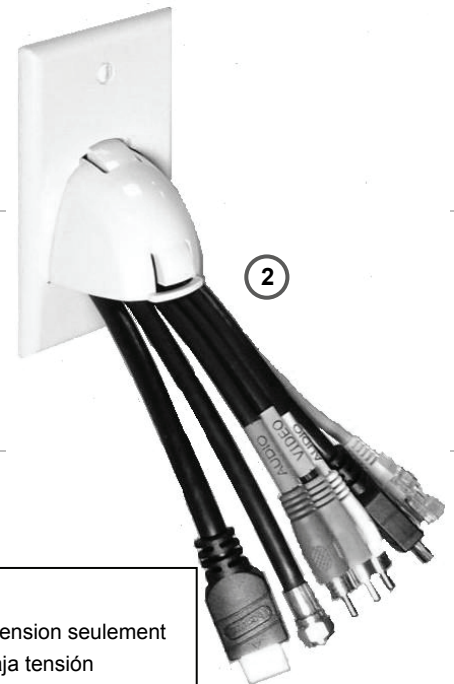

⚠ WARNING – Low-voltage cables only
⚠ AVERTISSEMENT – Câbles de basse tension seulement
⚠ ADVERTENCIA – Sólo los cables de baja tensión