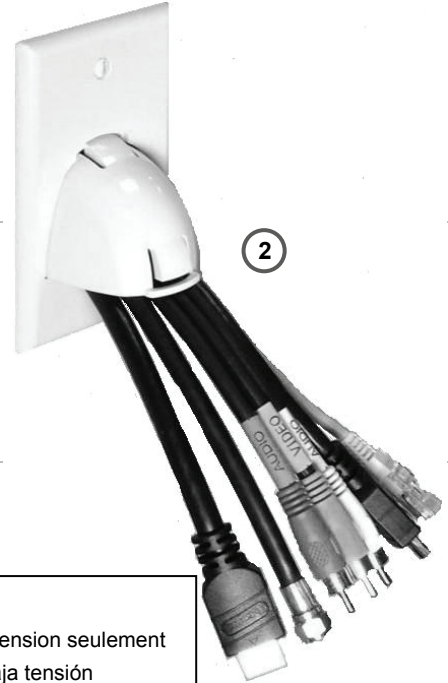

1-Gang Hinged Bullnose Cable Entry Wall Plate  
1-Gang à charnières arrondies câble entrée Wall Plate  
1-Gang con bisagras consulté Cable entrada Wall Plate

Doc. #1507146 06/12 Rev A

Installation Instructions • Instrucciones de Instalación • Notice d'Installation

⚠ WARNING – Low-voltage cables only  
⚠ AVERTISSEMENT – Câbles de basse tension seulement  
⚠ ADVERTENCIA – Sólo los cables de baja tensión

2

1-Gang Hinged Bullnose Cable Entry Wall Plate  
1-Gang à charnières arrondies câble entrée Wall Plate  
1-Gang con bisagras consulté Cable entrada Wall Plate