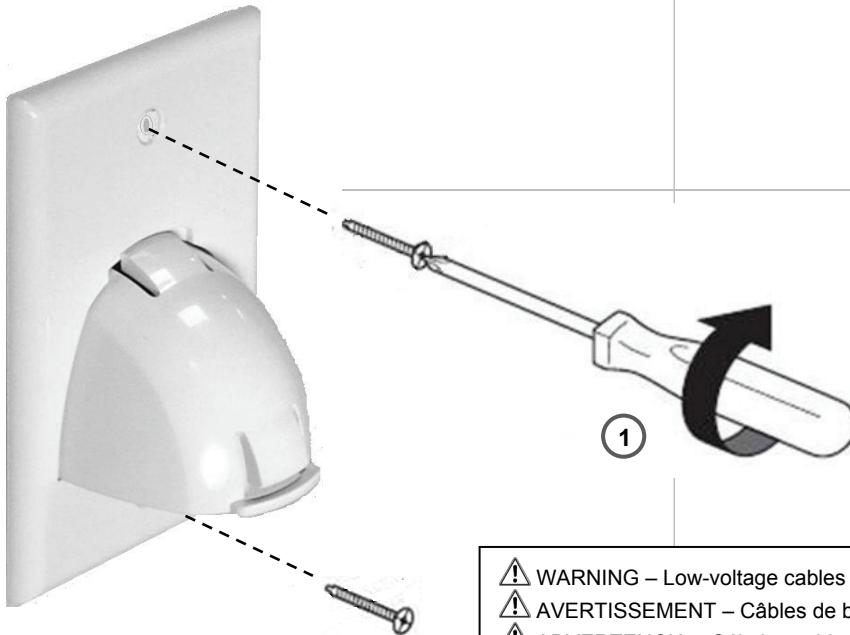

⚠ WARNING – Low-voltage cables only
⚠ AVERTISSEMENT – Câbles de basse tension seulement
⚠ ADVERTENCIA – Sólo los cables de baja tensión