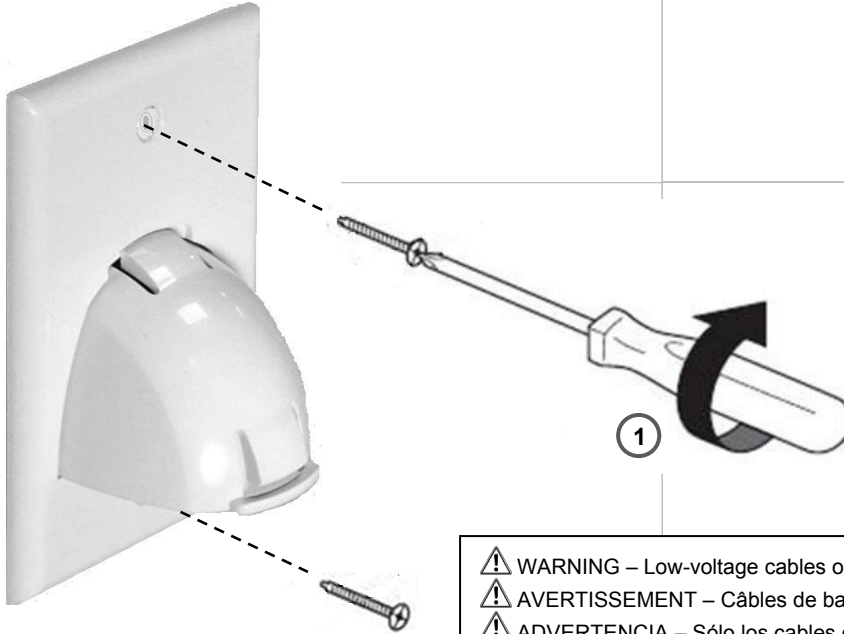

1-Gang Hinged Bullnose Cable Entry Wall Plate
1-Gang à charnières arrondies câble entrée Wall Plate
1-Gang con bisagras consulté Cable entrada Wall Plate

Doc. #1507146 06/12 Rev A

Installation Instructions • Instrucciones de Instalación • Notice d'Installation

Catalog Number(s) • Numéro(s) de Catalogue • Les Numéros de Catalogue: **WP9001-xx, WP9001-xx-V1**

Country of Origin: Made in China • Pays d'origine: Fabriqué en Chine • País de origen: Hecho en China

⚠ WARNING – Low-voltage cables only
⚠ AVERTISSEMENT – Câbles de basse tension seulement
⚠ ADVERTENCIA – Sólo los cables de baja tensión

1-Gang Hinged Bullnose Cable Entry Wall Plate
1-Gang à charnières arrondies câble entrée Wall Plate
1-Gang con bisagras consulté Cable entrada Wall Plate

Doc. #1507146 06/12 Rev A

Installation Instructions • Instrucciones de Instalación • Notice d'Installation

Catalog Number(s) • Numéro(s) de Catalogue • Les Numéros de Catalogue: **WP9001-xx, WP9001-xx-V1**

Country of Origin: Made in China • Pays d'origine: Fabriqué en Chine • País de origen: Hecho en China